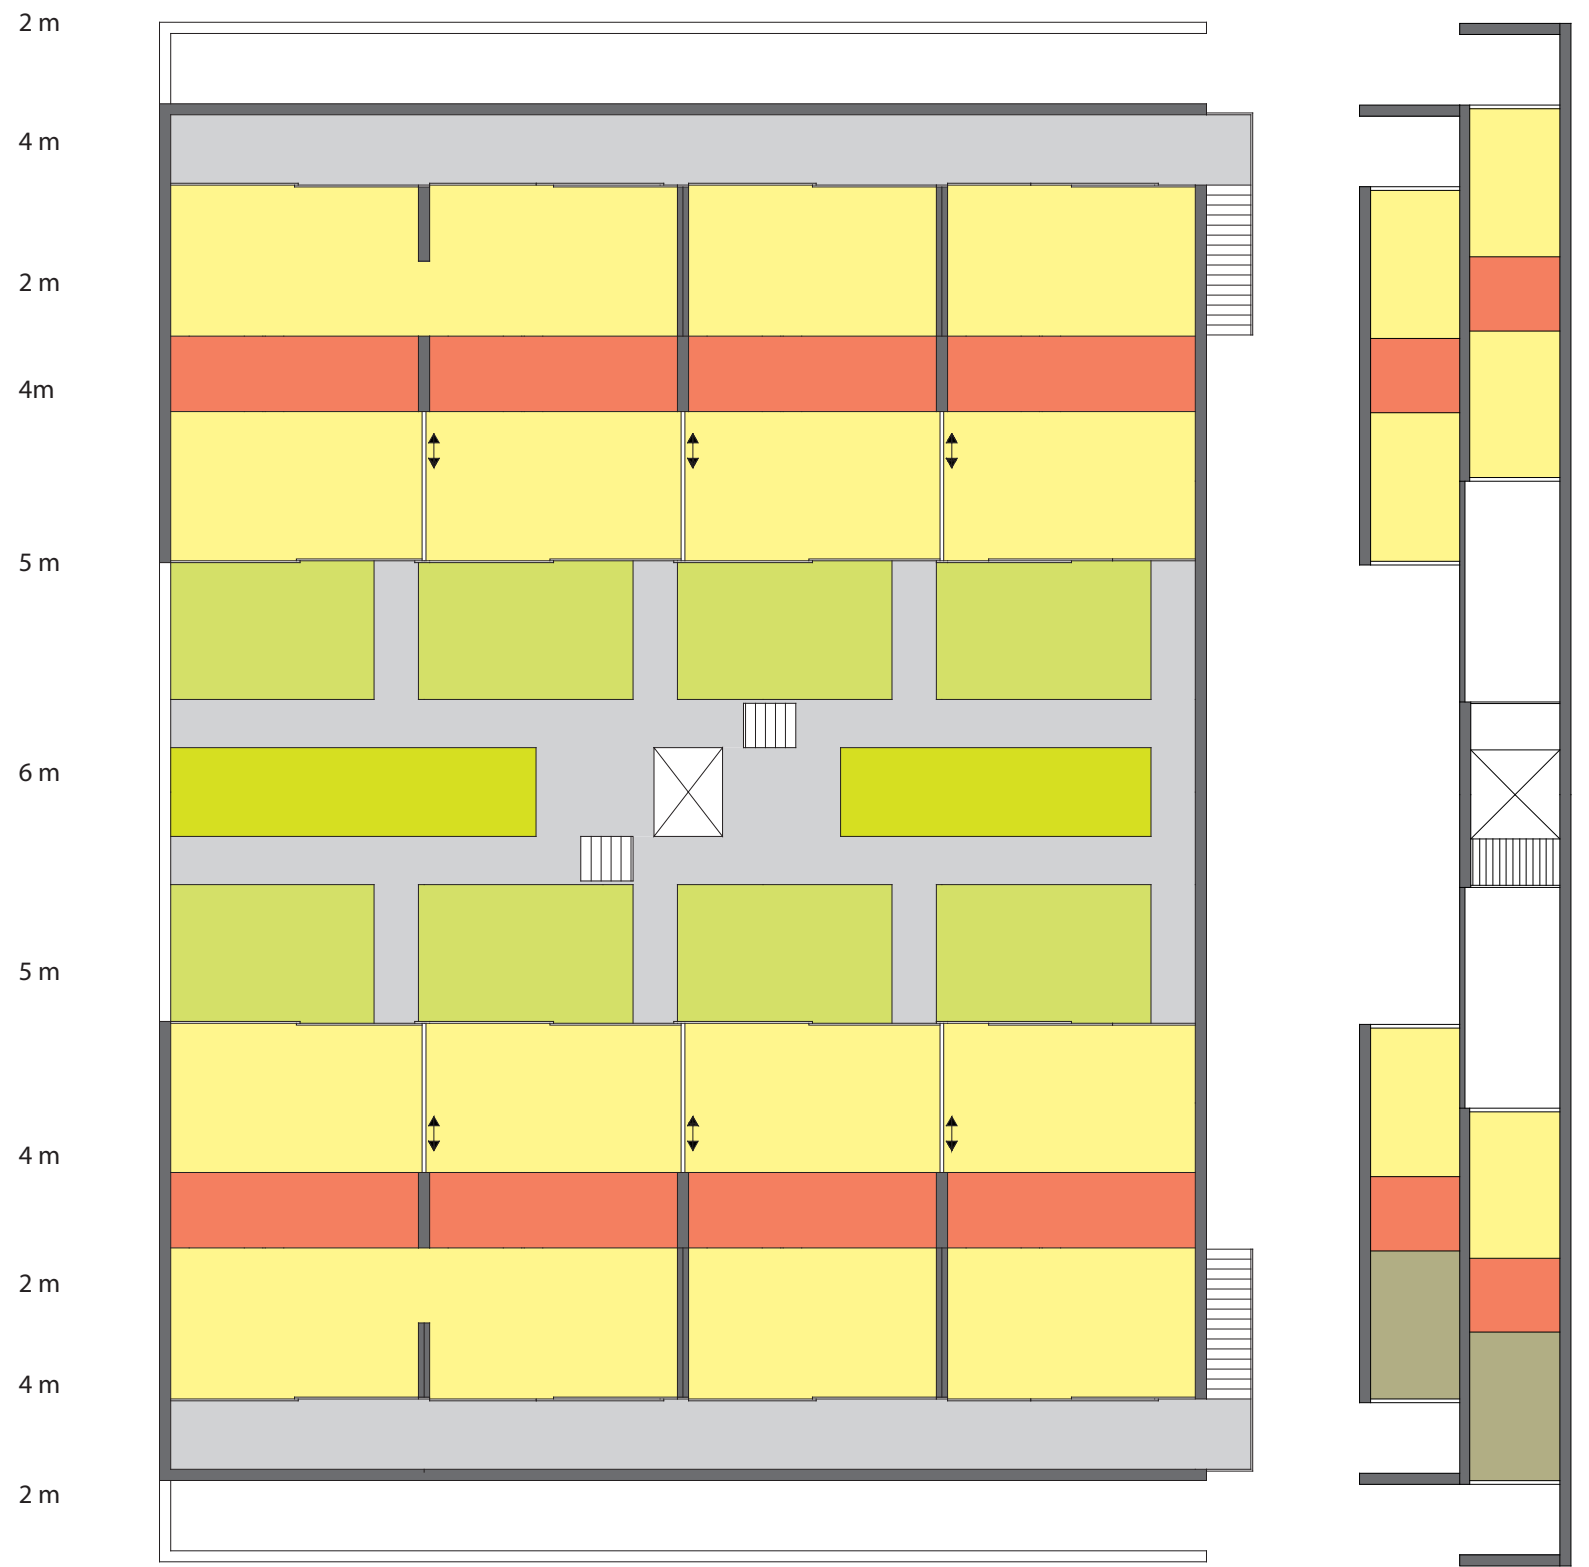

-  Fahrweg
-  Fussweg, Platz
-  Ruhender Verkehr
-  Grünflächen
-  Verbaute Fläche
-  Umliegende Bauten

Wohnkosmos Gleisdorf

Level 1 EG

Level 1 OG

7 m 7 m ...

Atrium / Laubengang
+ koppelbar

Privatbereich
+ koppelbar

5 m

4 m

2 m

4 m

2 m

Grundriss Level 2 M 1:200

Nutzung als Büro

7 m 7 m ...

Grundriss Level 1 M 1:200

Grundriss Level 2 M 1:200

Wohnflächen Variations-Möglichkeiten

Die Bonusräume können
gemeinschaftlich oder zusätzlich
angemietet werden

1 Durchgang Garderobe

4 Fernseher Stauraum

2 Sanitär