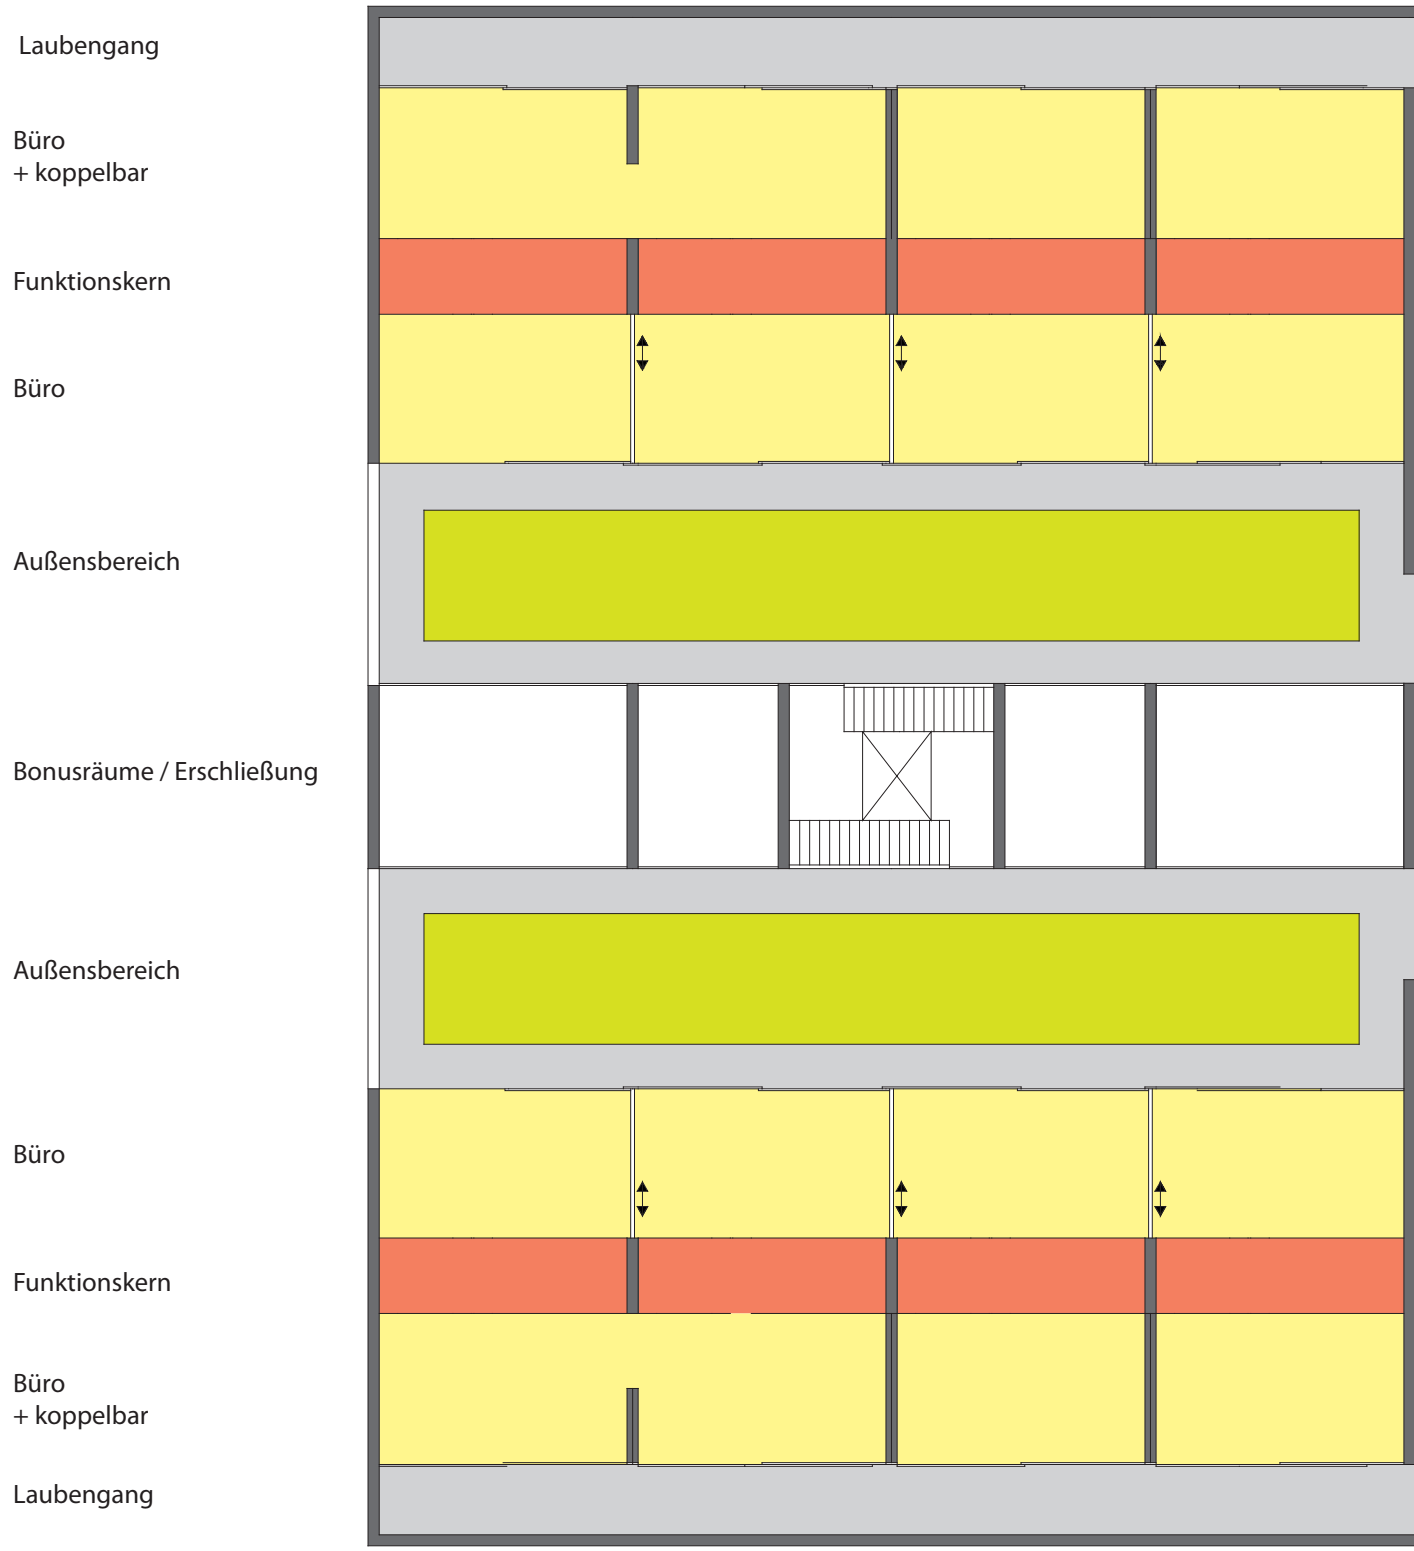

-  Fahrweg
-  Fussweg, Platz
-  Ruhender Verkehr
-  Grünflächen
-  Verbaute Fläche
-  Umliegende Bauten

Wohnkosmos Gleisdorf

Level 1 EG

Level 1 OG

7 m 7 m ...

Atrium / Laubengang
+ koppelbar

Privatbereich
+ koppelbar

Atrium / Laubengang
+ koppelbar

Grundriss Level 1 M 1:200

2 m

4 m

2 m

4 m

5 m

6 m

5 m

4 m

2 m

4 m

2 m

Grundriss Level 2 M 1:200

Nutzung als Büro

7 m 7 m ...

Grundriss Level 1 M 1:200

Grundriss Level 2 M 1:200

Wohnflächen Variations-Möglichkeiten

Die Bonusräume können
gemeinschaftlich oder zusätzlich
angemietet werden

1 Durchgang Garderobe

4 Fernseher Stauraum

2 Sanitär