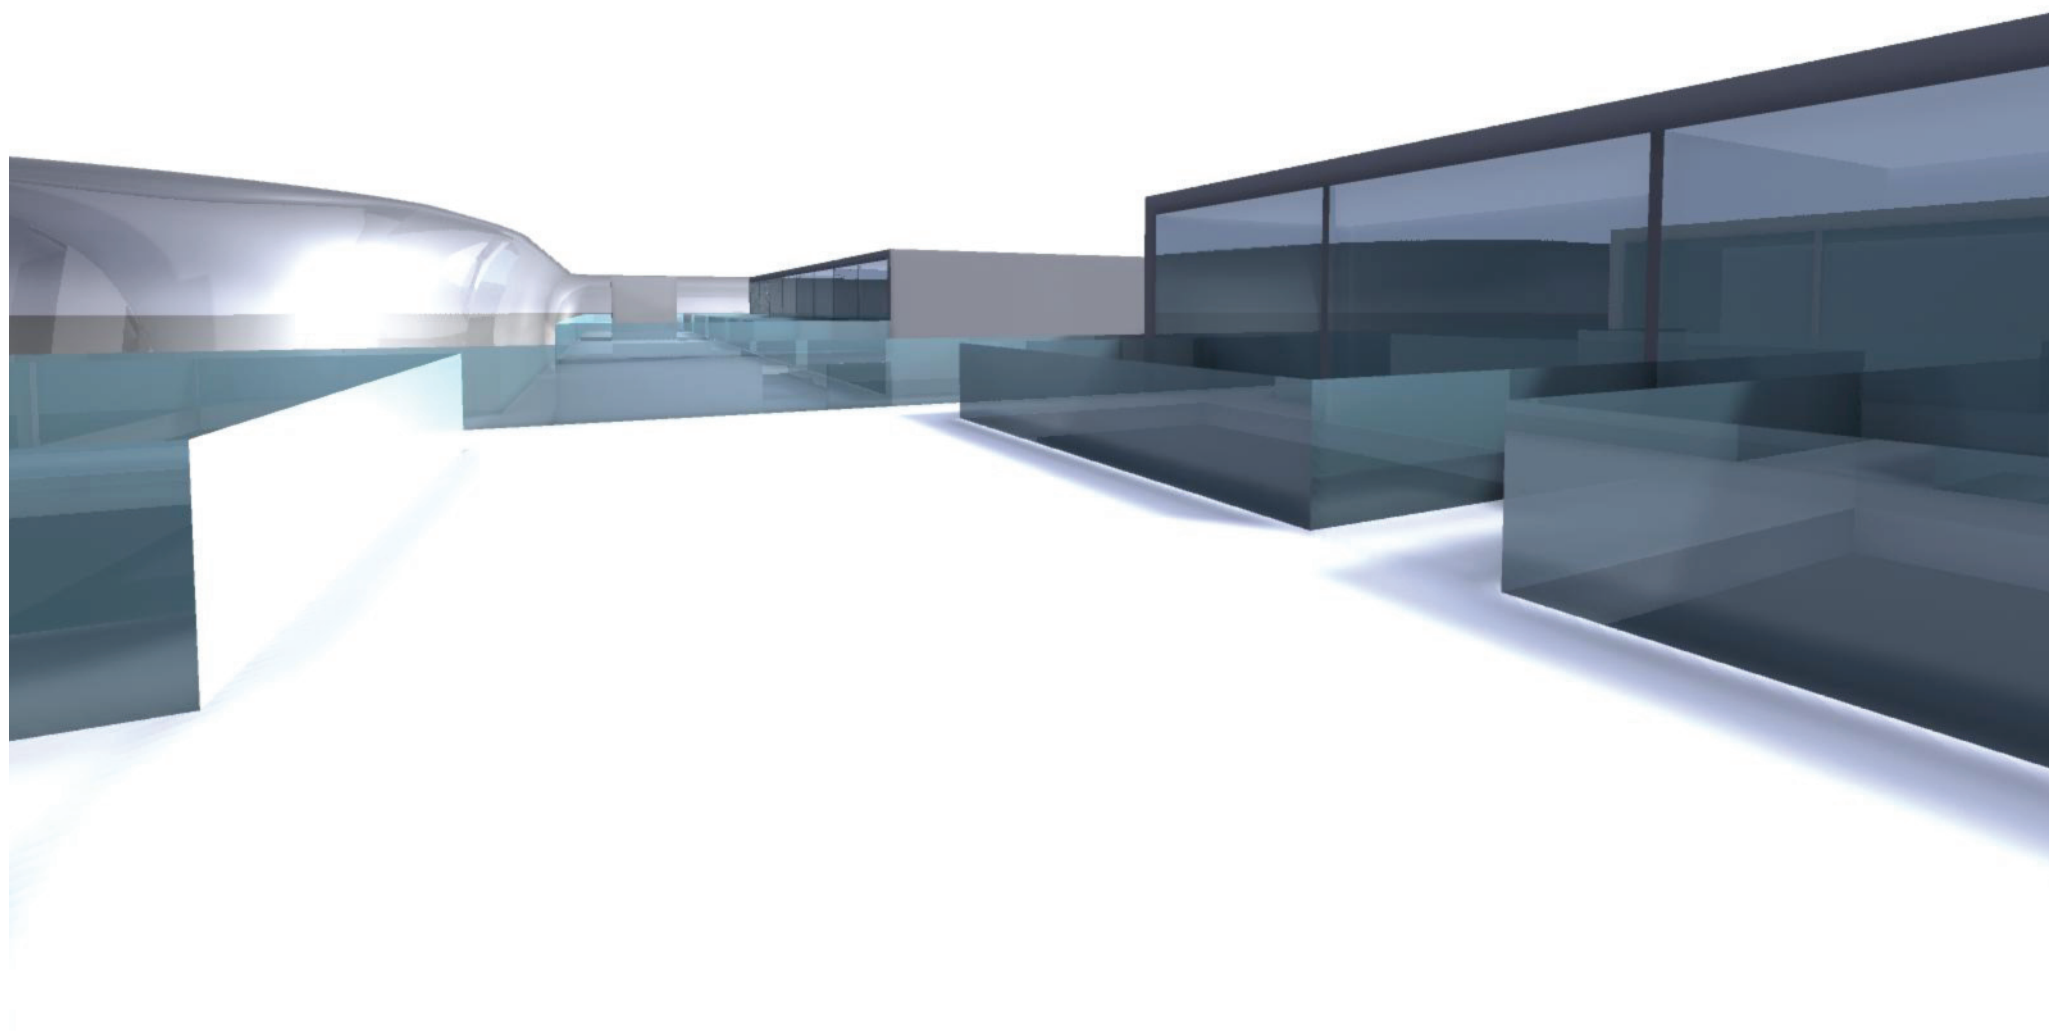

-  Fahrweg
-  Fussweg, Platz
-  Ruhender Verkehr
-  Grünflächen
-  Verbaute Fläche
-  Umliegende Bauten

Wohnkosmos Gleisdorf

Level 1 EG

Level 1 OG

7 m 7 m ...

Atrium / Laubengang
+ koppelbar

Privatbereich
+ koppelbar

Funktionskern

Semiprivate Gemeinschafts-
bereich

Semiprivate Außensbereich

Bonusräume / Erschließung

Semiprivate Außensbereich

Semiprivate Gemeinschafts-
bereich

Funktionskern

Privatbereich
+ koppelbar

Atrium / Laubengang
+ koppelbar

Grundriss Level 1 M 1:200

2 m

4 m

2 m

4 m

5 m

6 m