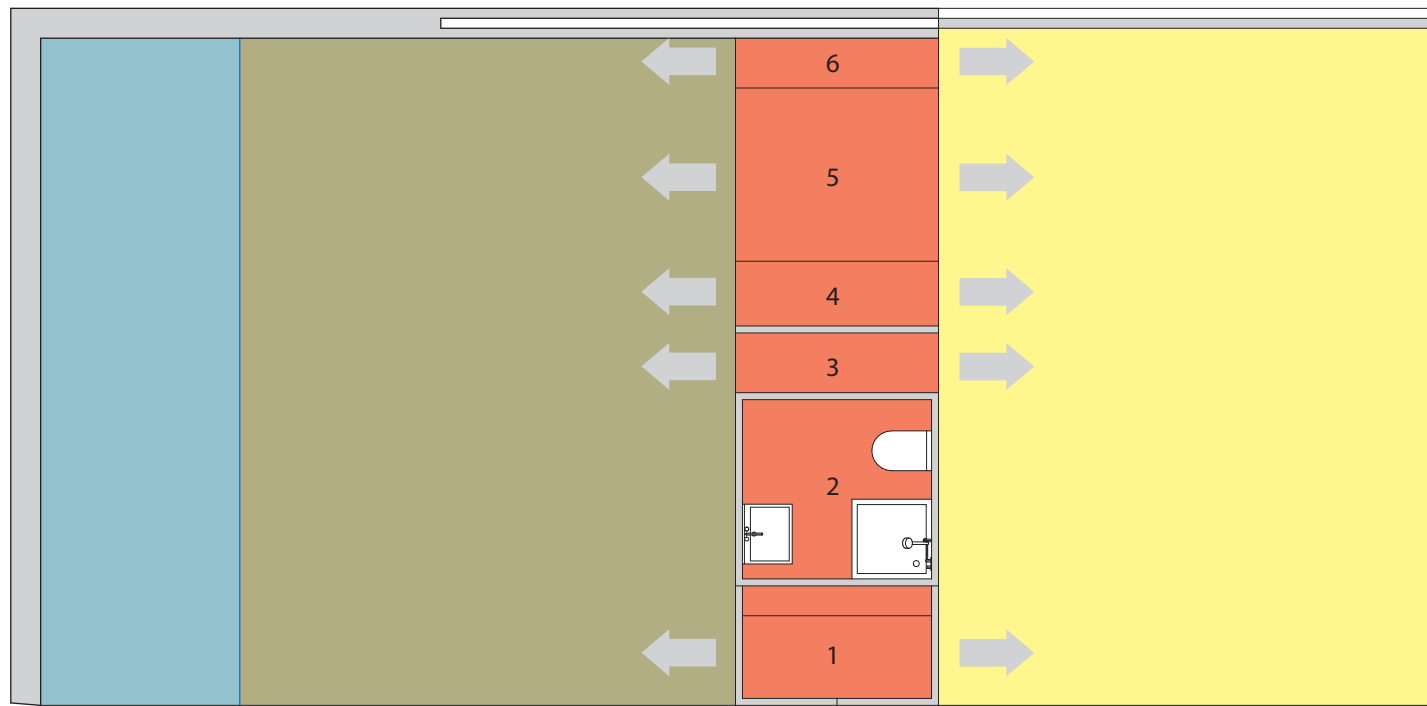

Grundriss Level 1 M 1:200

Grundriss Level 2 M 1:200

Wohnflächen Variations-Möglichkeiten

Die Bonusräume können
gemeinschaftlich oder zusätzlich
angemietet werden

1 Durchgang Garderobe

4 Fernseher Stauraum

2 Sanitär

5 Tische Stauraum Bett

3 Küche

6 Bank Stauraum

SCHLAFEN

FRÜHSTÜCKEN

BAD/ HAUS VERLASSEN

ARBEITEN (AUSSER HAUS)

FERNSEHEN