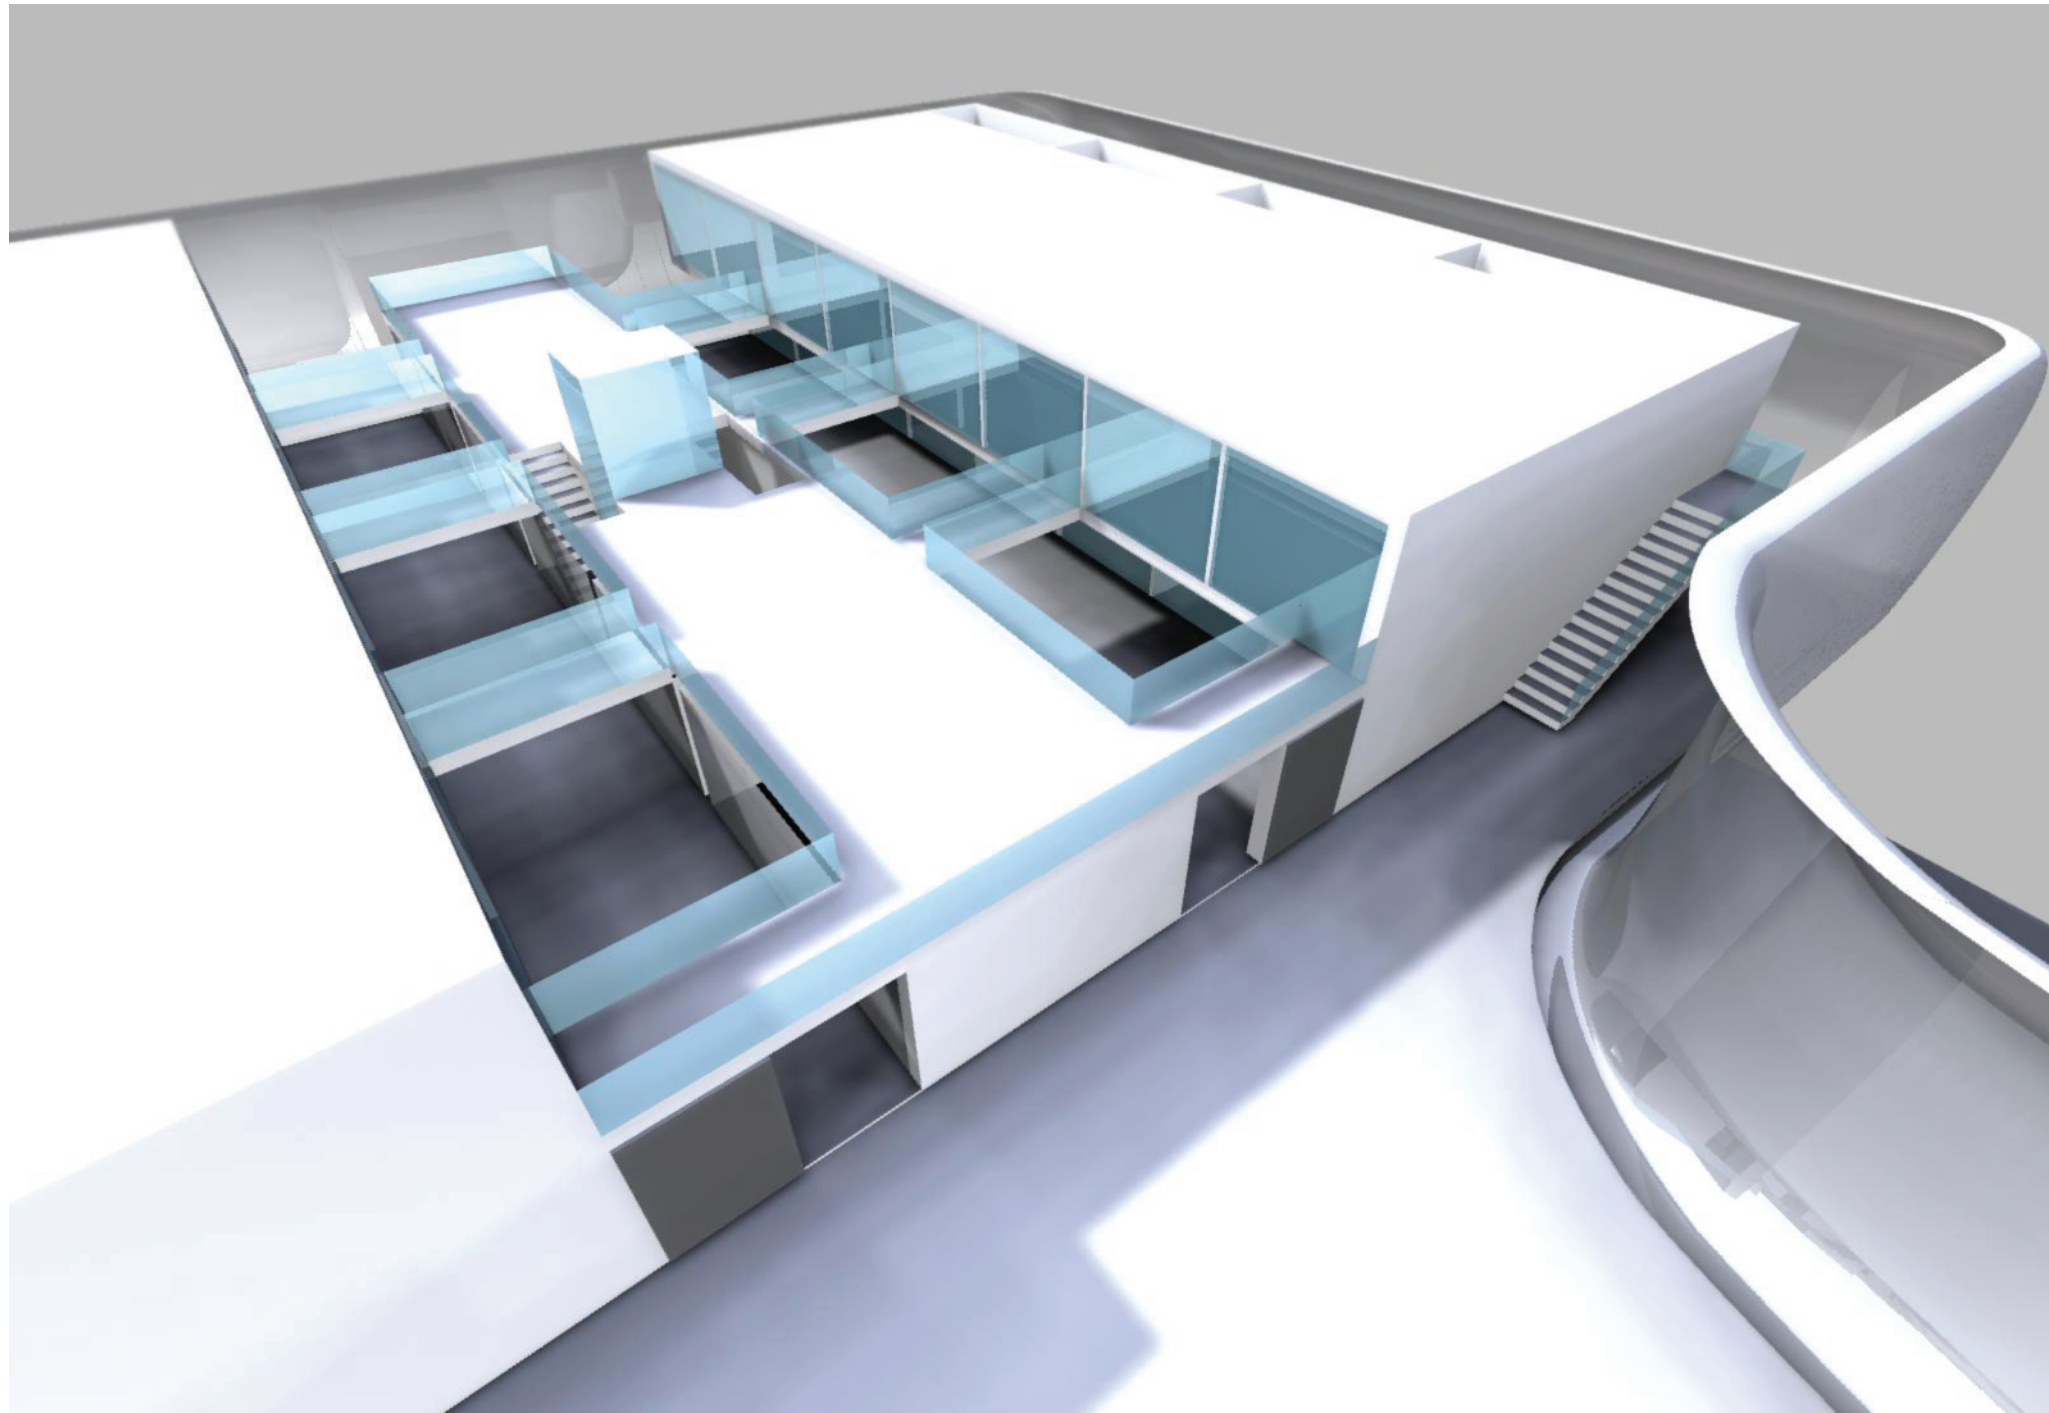

-  Fahrweg
-  Fussweg, Platz
-  Ruhender Verkehr
-  Grünflächen
-  Verbaute Fläche
-  Umliegende Bauten

Wohnkosmos Gleisdorf

Level 1 EG

Level 1 OG

7 m 7 m ...

Atrium / Laubengang
+ koppelbar

Privatbereich
+ koppelbar

Atrium / Laubengang
+ koppelbar

Grundriss Level 1 M 1:200

2 m

4 m

2 m

4 m

5 m

6 m