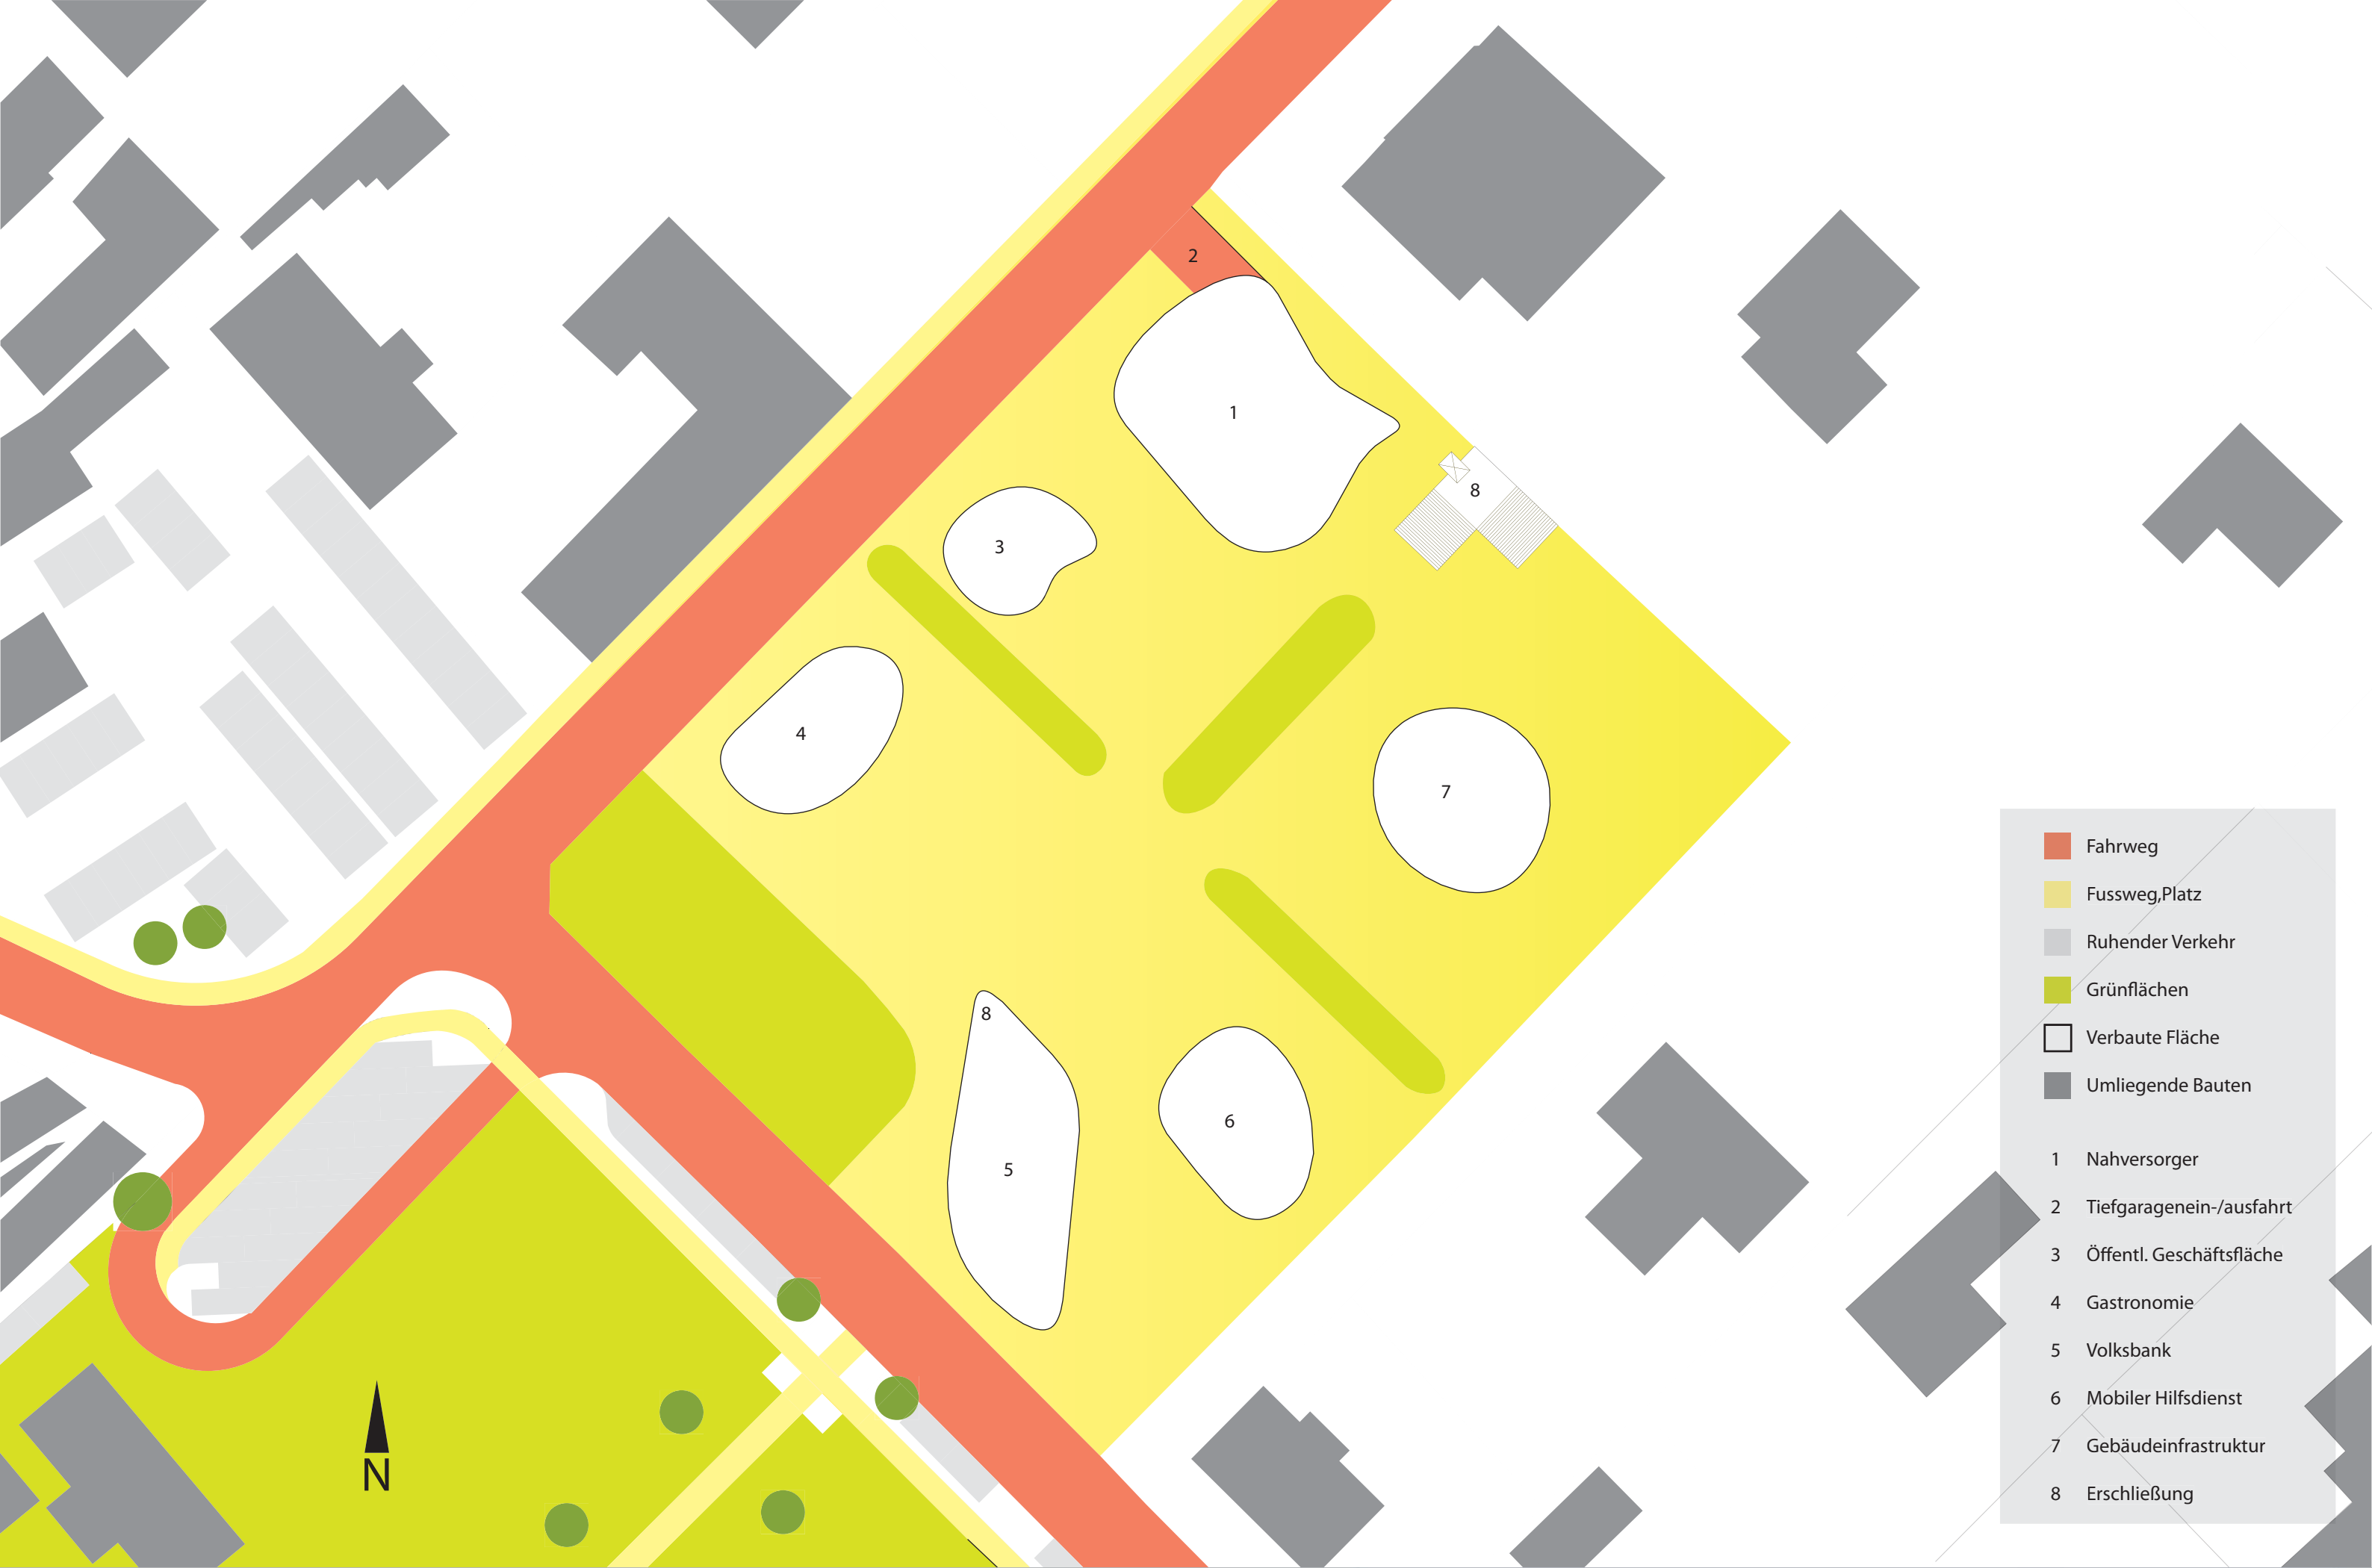

Wohnkosmos Gleisdorf

- Fahrweg
 - Fussweg, Platz
 - Ruhender Verkehr
 - Grünflächen
 - Verbaute Fläche
 - Umliegende Bauten
-
- 1 Nahversorger
 - 2 Tiefgaragenein-/ausfahrt
 - 3 Öffentl. Geschäftsfläche
 - 4 Gastronomie
 - 5 Volksbank
 - 6 Mobiler Hilfsdienst
 - 7 Gebäudeinfrastruktur
 - 8 Erschließung

-  Fahrweg
-  Fussweg, Platz
-  Ruhender Verkehr
-  Grünflächen
-  Verbaute Fläche
-  Umliegende Bauten

Wohnkosmos Gleisdorf

Level 1 EG

Level 1 OG

7 m 7 m ...

Atrium / Laubengang
+ koppelbar

Privatbereich
+ koppelbar