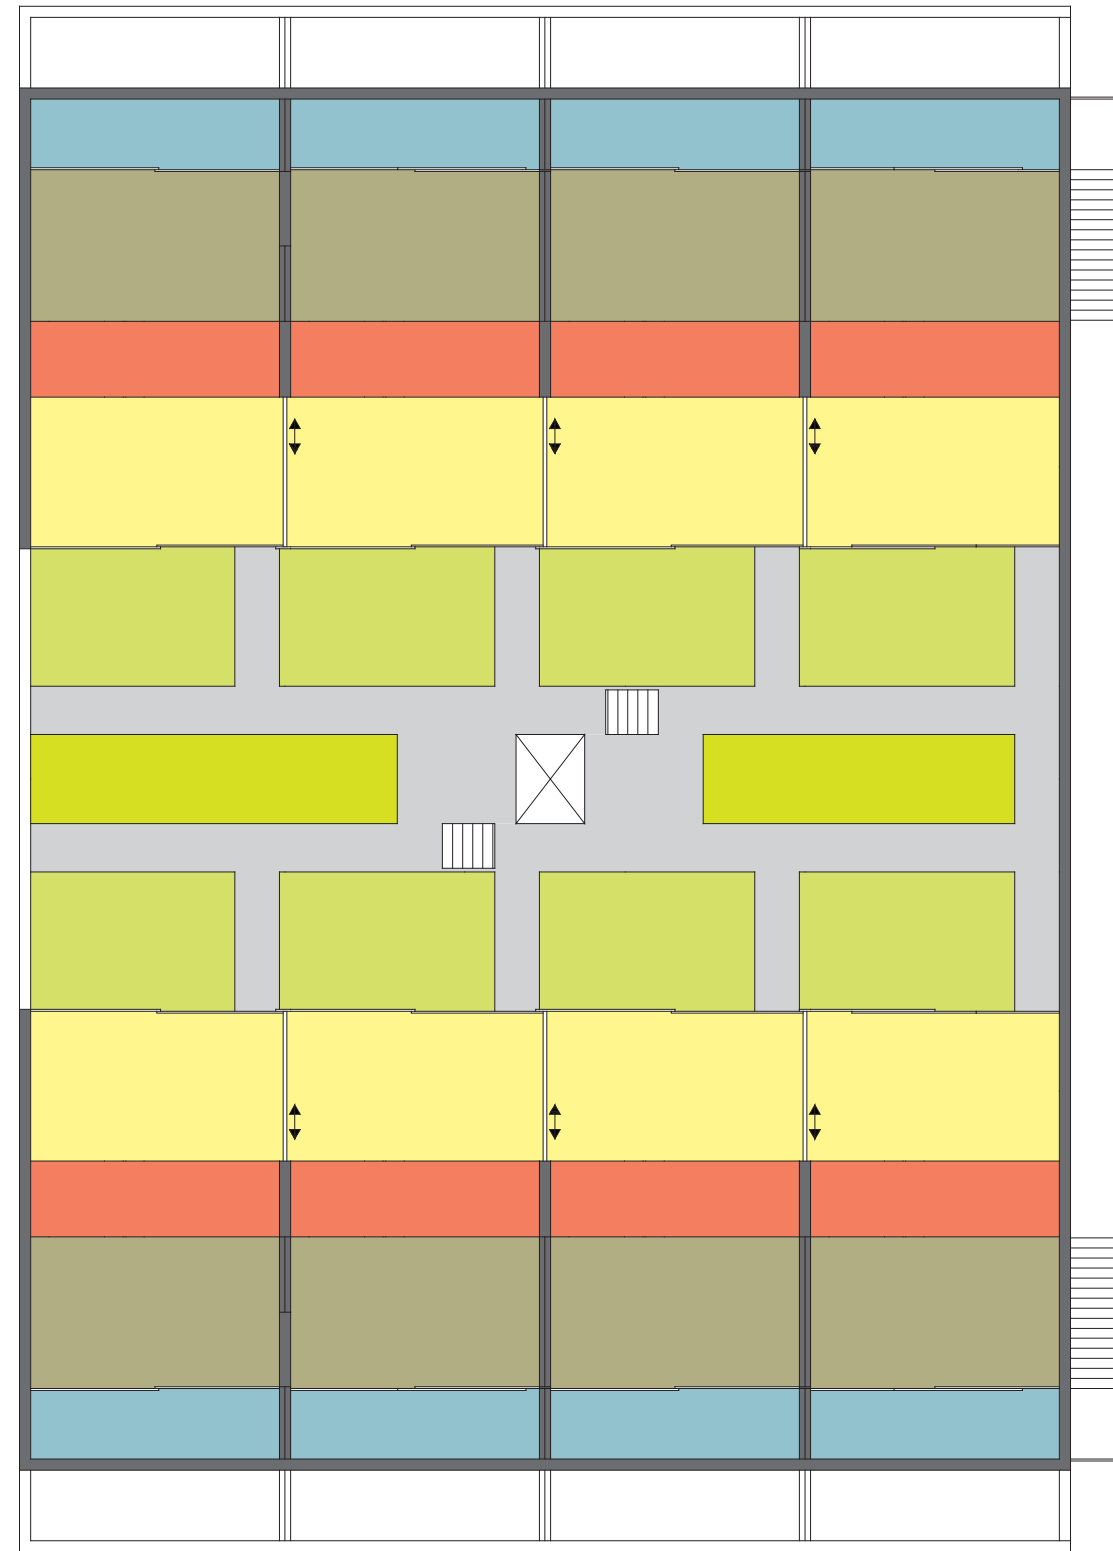

Wohnkosmos Gleisdorf

- Fahrweg
 - Fussweg, Platz
 - Ruhender Verkehr
 - Grünflächen
 - Verbaute Fläche
 - Umliegende Bauten
-
- 1 Nahversorger
 - 2 Tiefgaragenein-/ausfahrt
 - 3 Öffentl. Geschäftsfläche
 - 4 Gastronomie
 - 5 Volksbank
 - 6 Mobiler Hilfsdienst
 - 7 Gebäudeinfrastruktur
 - 8 Erschließung

-  Fahrweg
-  Fussweg, Platz
-  Ruhender Verkehr
-  Grünflächen
-  Verbaute Fläche
-  Umliegende Bauten

Wohnkosmos Gleisdorf

Level 1 EG

Level 1 OG

7 m 7 m ...

Atrium / Laubengang
+ koppelbar

Privatbereich
+ koppelbar

Atrium / Laubengang
+ koppelbar

Grundriss Level 1 M 1:200

2 m

4 m

2 m

4 m

5 m

6 m

5 m

4 m

2 m

4 m

2 m

Grundriss Level 2 M 1:200

Nutzung als Büro

7 m 7 m ...