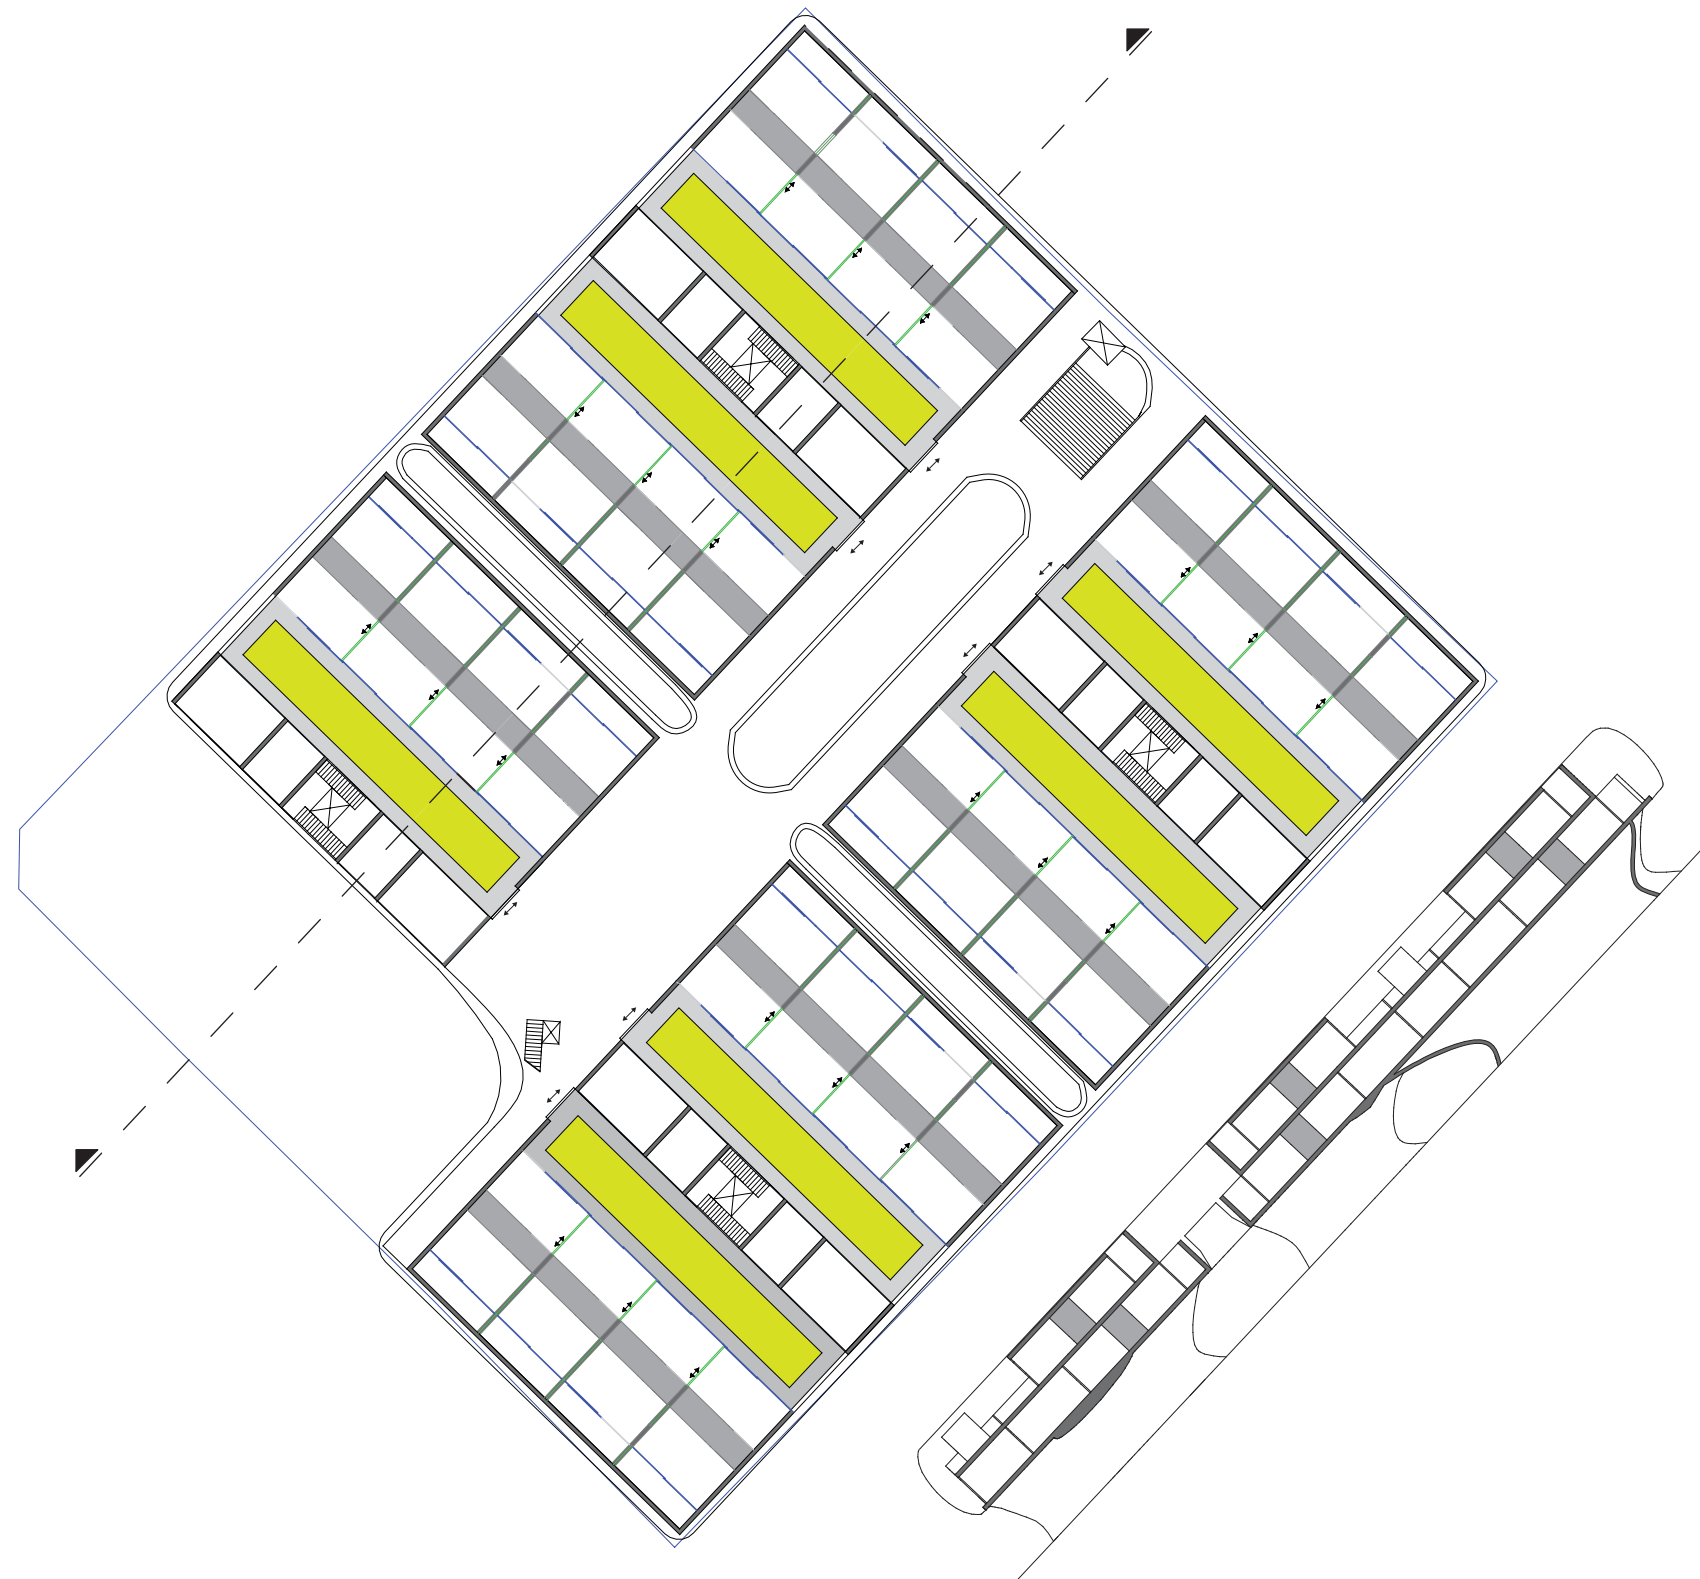

Wohnkosmos Gleisdorf

- Fahrweg
 - Fussweg, Platz
 - Ruhender Verkehr
 - Grünflächen
 - Verbaute Fläche
 - Umliegende Bauten
-
- 1 Nahversorger
 - 2 Tiefgaragenein-/ausfahrt
 - 3 Öffentl. Geschäftsfläche
 - 4 Gastronomie
 - 5 Volksbank
 - 6 Mobiler Hilfsdienst
 - 7 Gebäudeinfrastruktur
 - 8 Erschließung

-  Fahrweg
-  Fussweg, Platz
-  Ruhender Verkehr
-  Grünflächen
-  Verbaute Fläche
-  Umliegende Bauten

Wohnkosmos Gleisdorf

Level 1 EG

Level 1 OG

7 m 7 m ...

Atrium / Laubengang
+ koppelbar

Privatbereich
+ koppelbar

Funktionskern

Semiprivate Gemeinschafts-
bereich

Semiprivate Außensbereich

Bonusräume / Erschließung

Semiprivate Außensbereich

Semiprivate Gemeinschafts-
bereich

Funktionskern

Privatbereich
+ koppelbar