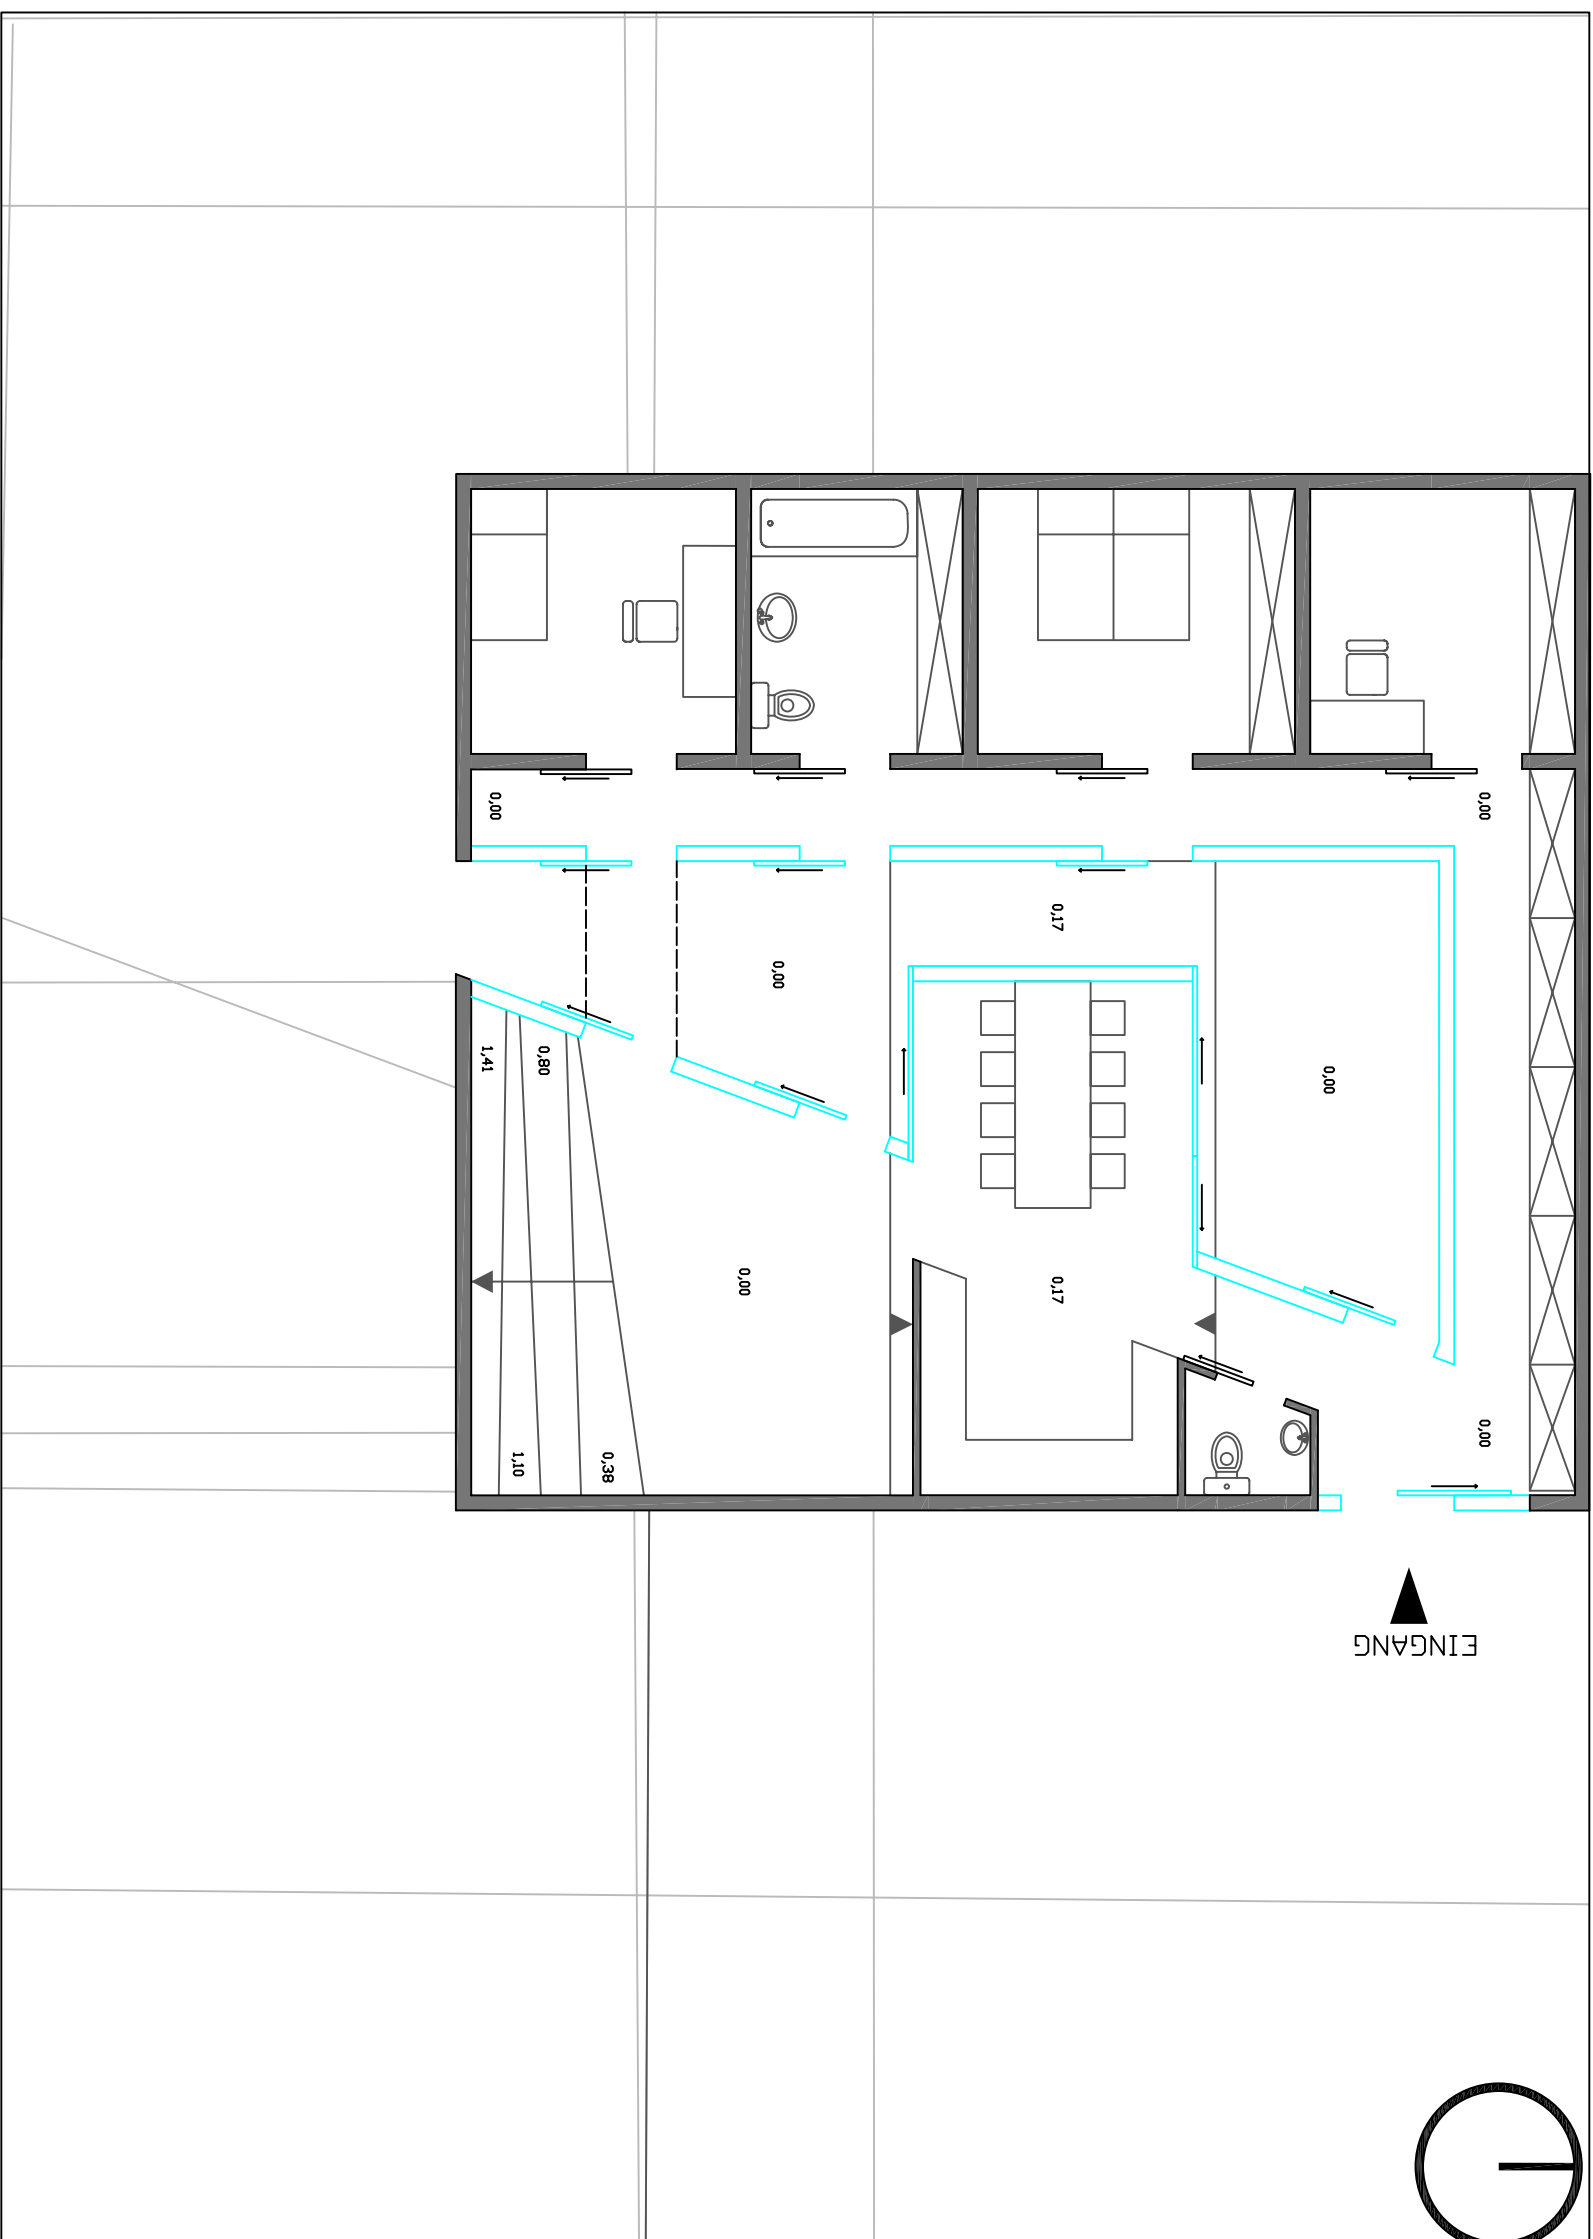

HERRENHAUS STRAUM

16. Juni 2009

Hof
Wohnen 148,0m²

38,5m²

HERREENHAUSTRAUM

16. Juni 2009

HERRENHAUSSTRASSE

16. Juni 2009