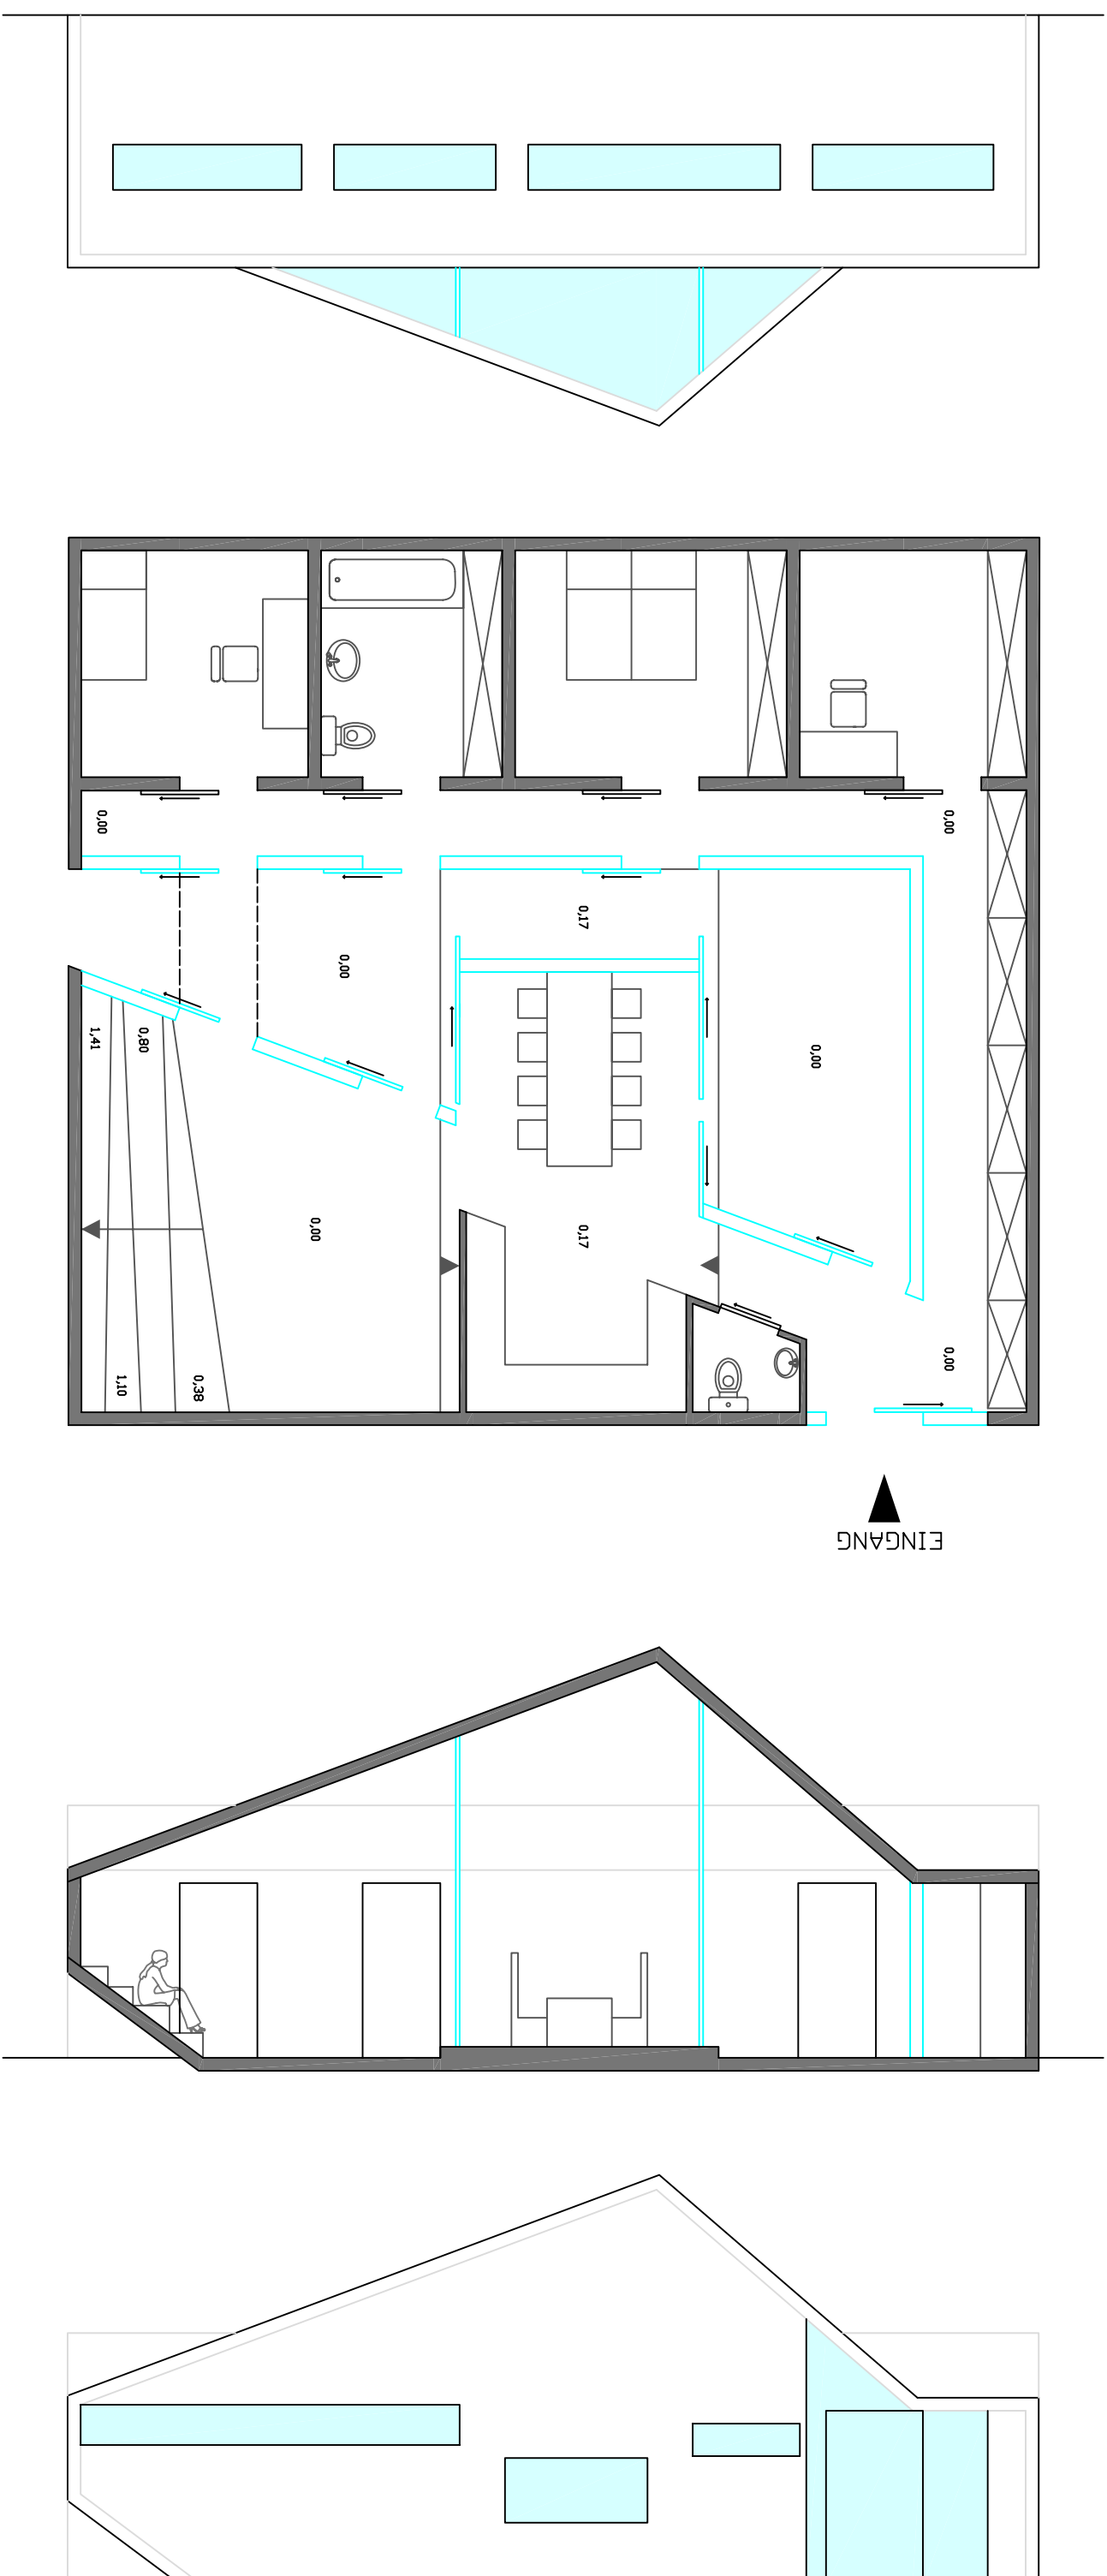

HERRENHAUS STRAUM

16. Juni 2009

Hof
Wohnen 148,0m²

38,5m²

HERREENHAUSTRAUM

16. Juni 2009

HERRENHAUSSTRASSE

16. Juni 2009