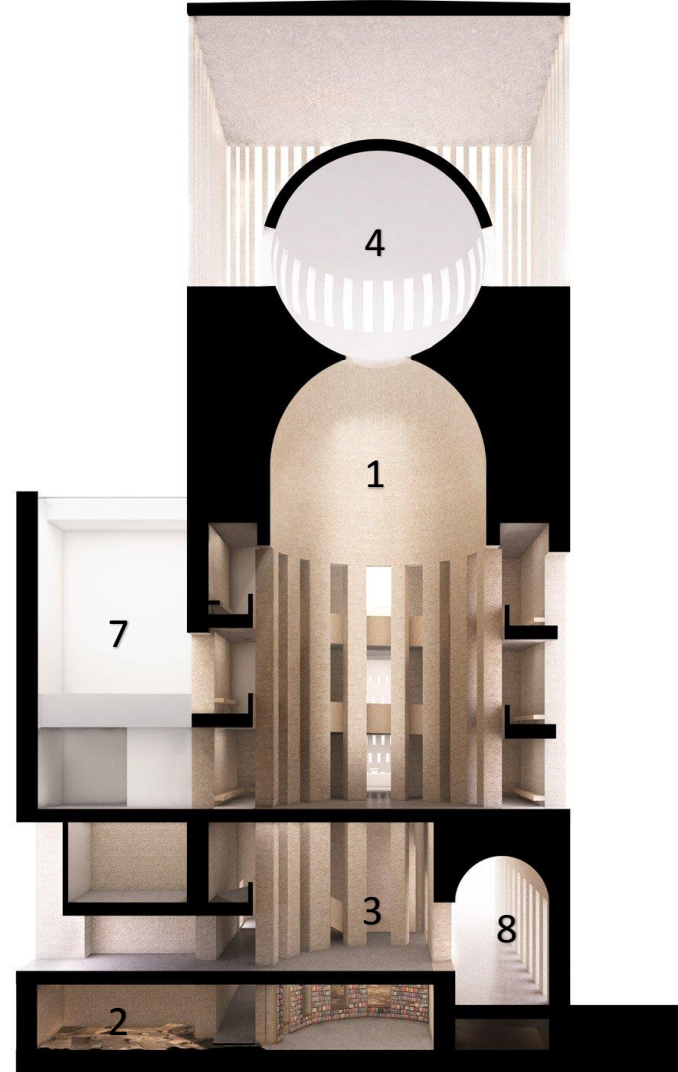

HOUSE OF ONE

DREI RELIGIONEN. EIN HAUS.

Berlin Mitte, Petriplatz | Kühn Malvezzi | 2018-2019 | Petrikerche

Die drei monotheistischen Weltreligionen

Berlin Mitte, Petriplatz | Kühn Malvezzi | 2018-2019 | Modell

- [1] Zentraler Begegnungsraum
[Kuppelsaal] & Sakralräume
- [2] Archeologische Funde,
Bibliothek & Veranstaltungsräume
- [3] Empfangsbereich
- [4] Stadttloggia
- [5] Moschee
- [6] Synagoge
- [7] Kirche
- [8] gemeinsame Eingang

Berlin Mitte, Petriplatz | Kühn Malvezzi | 2018-2019 | Animation

HOUSE OF ONE

DREI RELIGIONEN. EIN HAUS.