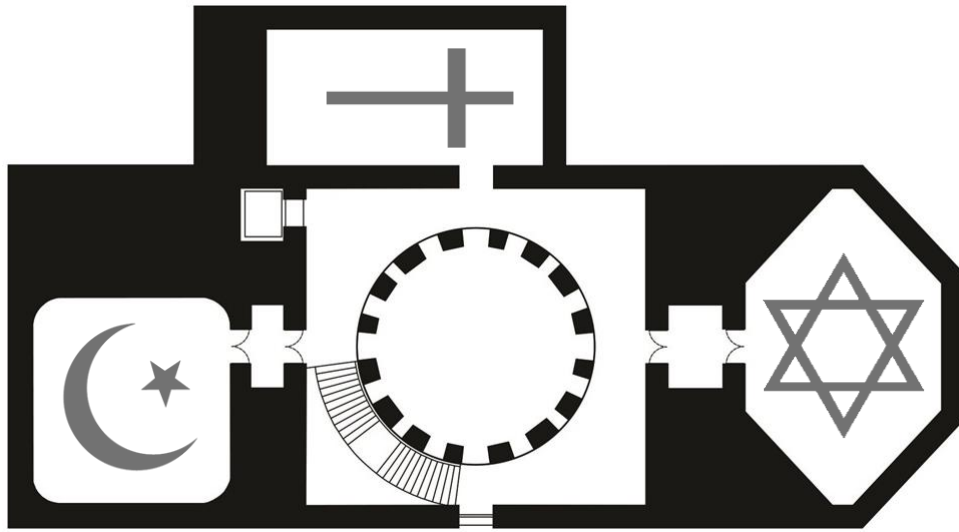

HOUSE OF ONE

DREI RELIGIONEN. EIN HAUS.

Berlin Mitte, Petriplatz | Kühn Malvezzi | 2018-2019 | Petrikerche

Die drei monotheistischen Weltreligionen

Berlin Mitte, Petriplatz | Kühn Malvezzi | 2018-2019 | Modell

- [1] Zentraler Begegnungsraum
[Kuppelsaal] & Sakralräume
- [2] Archeologische Funde,
Bibliothek & Veranstaltungsräume
- [3] Empfangsbereich
- [4] Stadttloggia
- [5] Moschee
- [6] Synagoge
- [7] Kirche
- [8] gemeinsame Eingang

Berlin Mitte, Petriplatz | Kühn Malvezzi | 2018-2019 | Animation

HOUSE OF ONE

DREI RELIGIONEN. EIN HAUS.