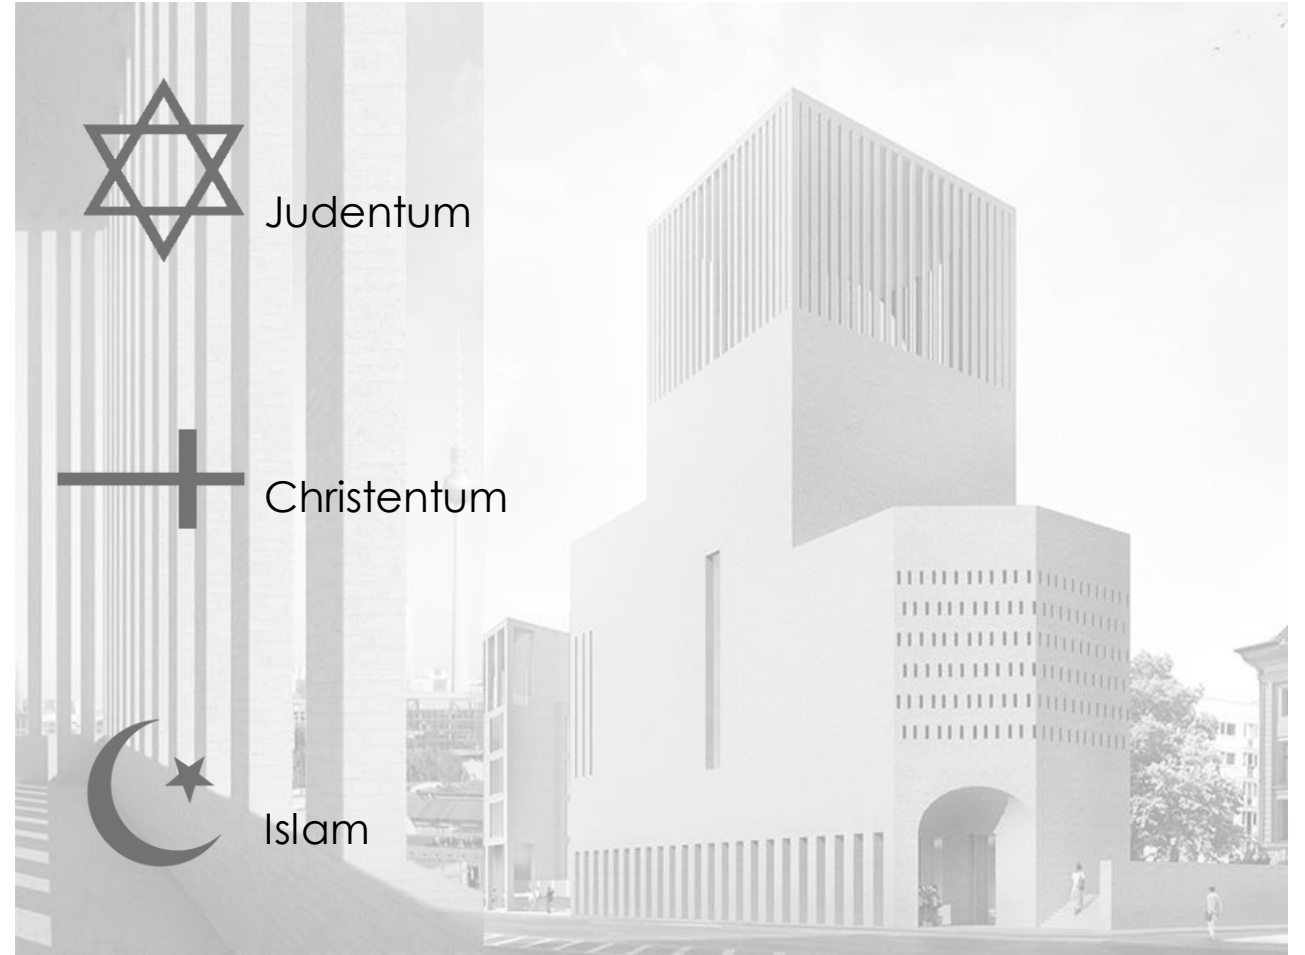

HOUSE OF ONE

DREI RELIGIONEN. EIN HAUS.

Berlin Mitte, Petriplatz | Kühn Malvezzi | 2018-2019 | Petrikerche

Die drei monotheistischen Weltreligionen

Berlin Mitte, Petriplatz | Kühn Malvezzi | 2018-2019 | Modell

- [1] Zentraler Begegnungsraum
[Kuppelsaal] & Sakralräume
- [2] Archeologische Funde,
Bibliothek & Veranstaltungsräume
- [3] Empfangsbereich
- [4] Stadttloggia
- [5] Moschee
- [6] Synagoge
- [7] Kirche
- [8] gemeinsame Eingang

Berlin Mitte, Petriplatz | Kühn Malvezzi | 2018-2019 | Animation

HOUSE OF ONE

DREI RELIGIONEN. EIN HAUS.