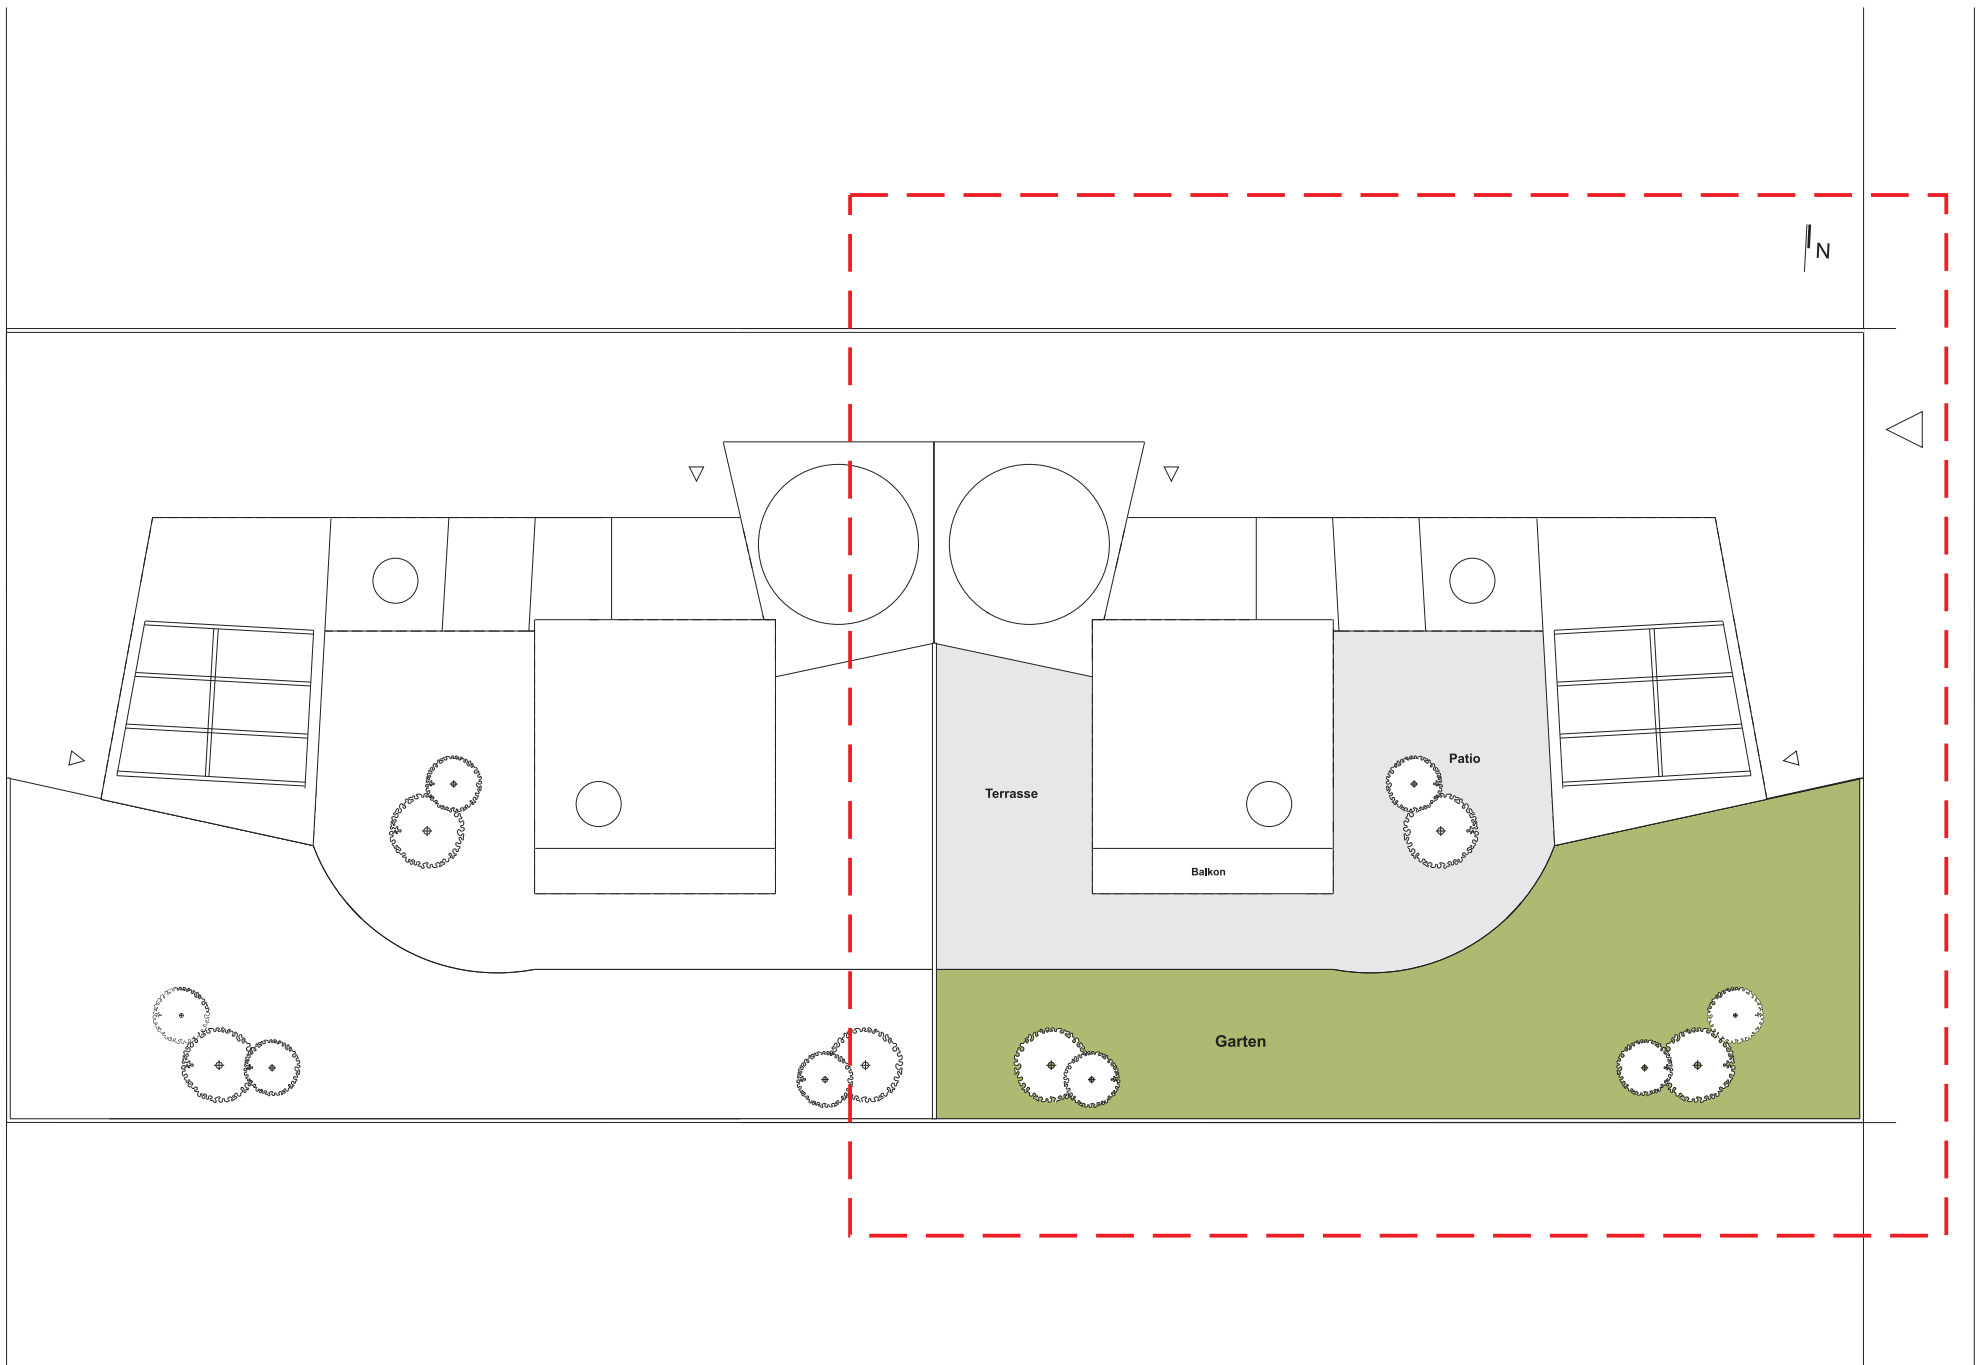

- gymnastik und wellness
- büro und arbeitszimmer
- wohnen
- garten und terrasse

privat

öffentlich

WAS Bedürfnisse	WIE Methode	WOZU Eigene Ansprüche	INWIEFERN Eigene Ansprüche	
Orientierung	Checkliste von mind-mapping Cutting Folding <i>Entlightment moment</i> Schematisierung und Collage Darstellung	Oberlichte -zur Beleuchtung dunklere Bereiche	Die Höhen anpassen	
Aussichte ins Freien		zwei Eingänge -klare Abtrennung zwischen öffentl. und privatem Bereich	Die Raumgrößen zu anpassen und zu dimensionieren	
Freiheit x2			Die Verbindungen zwischen unterschiedlichen Bereichen anzupassen	
Klarheit			Schwellenbereiche -sensible (Verbindung zwischen Wohn- und Wellnessbereich) und kritische /wichtige Verbindung zwischen Wohn- und Arbeitsbereich	Öffnungen und Blicke nach außen anpassen und überlegen, offen I geschlossen
Gymnastikraum -öffentl. Bereich				
Arbeiten halb-öffentl. Bereich				

systematisierung

e5-wohnexperimente

dockner house grundstück F3

nikola petković

lageplan 1_200

1-1

2-2

schnitte 1_100

e5-wohnexperimente

dockner house grundstück F3

nikola petković

perspektive

e5-wohnexperimente

dockner house grundstück F3

nikola petković

ansicht nord 1_100

e5-wohnexperimente

dockner house grundstück F3

nikola petković

ansicht süd 1_100

e5-wohnexperimente

dockner house grundstück F3

nikola petković

perspektive