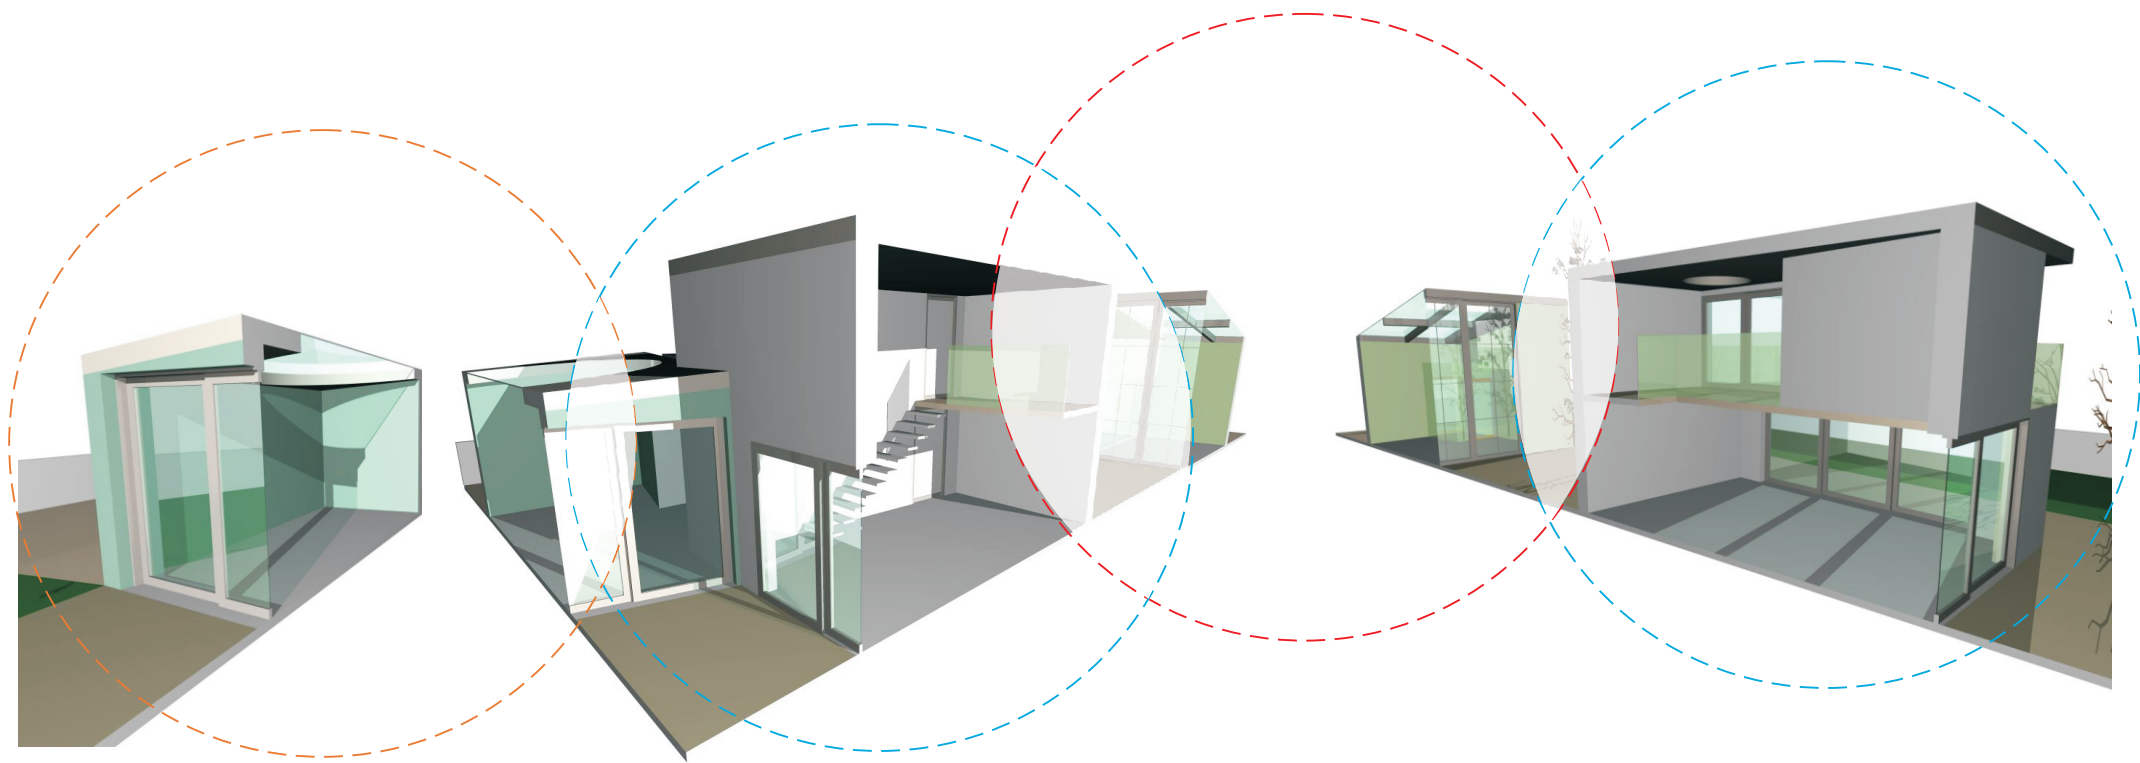

- gymnastik und wellness
- büro und arbeitszimmer
- wohnen
- garten und terrasse

privat

öffentlich

WAS Bedürfnisse	WIE Methode	WOZU Eigene Ansprüche	INWIEFERN Eigene Ansprüche	
Orientierung	Checkliste von mind-mapping Cutting Folding <i>Entlightment moment</i> Schematisierung und Collage Darstellung	Oberlichte -zur Beleuchtung dunklere Bereiche	Die Höhen anpassen	
Aussichte ins Freien		zwei Eingänge -klare Abtrennung zwischen öffentl. und privatem Bereich	Die Raumgrößen zu anpassen und zu dimensionieren	
Freiheit x2			Die Verbindungen zwischen unterschiedlichen Bereichen anzupassen	
Klarheit			Schwellenbereiche -sensible (Verbindung zwischen Wohn- und Wellnessbereich) und kritische /wichtige Verbindung zwischen Wohn- und Arbeitsbereich	Öffnungen und Blicke nach außen anpassen und überlegen, offen I geschlossen
Gymnastikraum -öffentl. Bereich				
Arbeiten halb-öffentl. Bereich				

systematisierung

e5-wohnexperimente

dockner house grundstück F3

nikola petković

lageplan 1_200

1-1

2-2

schnitte 1_100

e5-wohnexperimente

dockner house grundstück F3

nikola petković

perspektive

e5-wohnexperimente

dockner house grundstück F3

nikola petković

ansicht nord 1_100

e5-wohnexperimente

dockner house grundstück F3

nikola petković

ansicht süd 1_100

e5-wohnexperimente

dockner house grundstück F3

nikola petković

perspektive