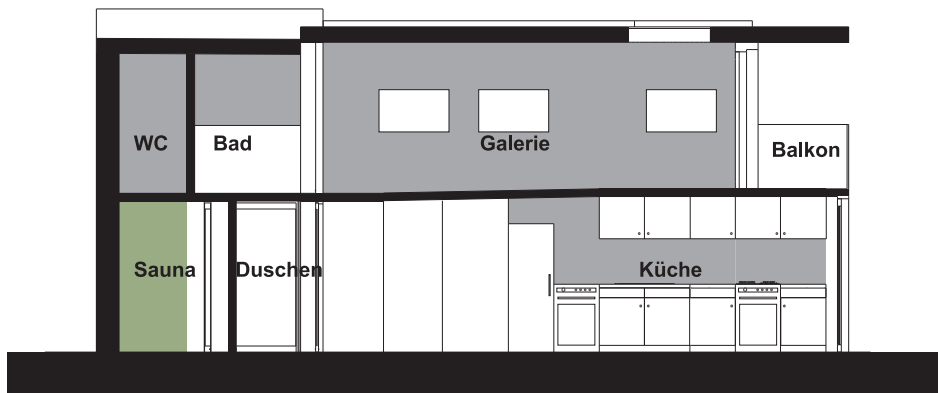

- gymnastik und wellness
- büro und arbeitszimmer
- wohnen
- garten und terrasse

privat

öffentlich

WAS Bedürfnisse	WIE Methode	WOZU Eigene Ansprüche	INWIEFERN Eigene Ansprüche	
Orientierung	Checkliste von mind-mapping Cutting Folding <i>Entlightment moment</i> Schematisierung und Collage Darstellung	Oberlichte -zur Beleuchtung dunklere Bereiche	Die Höhen anpassen	
Aussichte ins Freien		zwei Eingänge -klare Abtrennung zwischen öffentl. und privatem Bereich	Die Raumgrößen zu anpassen und zu dimensionieren	
Freiheit x2			Die Verbindungen zwischen unterschiedlichen Bereichen anzupassen	
Klarheit			Schwellenbereiche -sensible (Verbindung zwischen Wohn- und Wellnessbereich) und kritische /wichtige Verbindung zwischen Wohn- und Arbeitsbereich	Öffnungen und Blicke nach außen anpassen und überlegen, offen I geschlossen
Gymnastikraum -öffentl. Bereich				
Arbeiten halb-öffentl. Bereich				

systematisierung

e5-wohnexperimente

dockner house grundstück F3

nikola petković

lageplan 1_200

1-1

2-2

schnitte 1_100

e5-wohnexperimente

dockner house grundstück F3

nikola petković

perspektive

e5-wohnexperimente

dockner house grundstück F3

nikola petković

ansicht nord 1_100