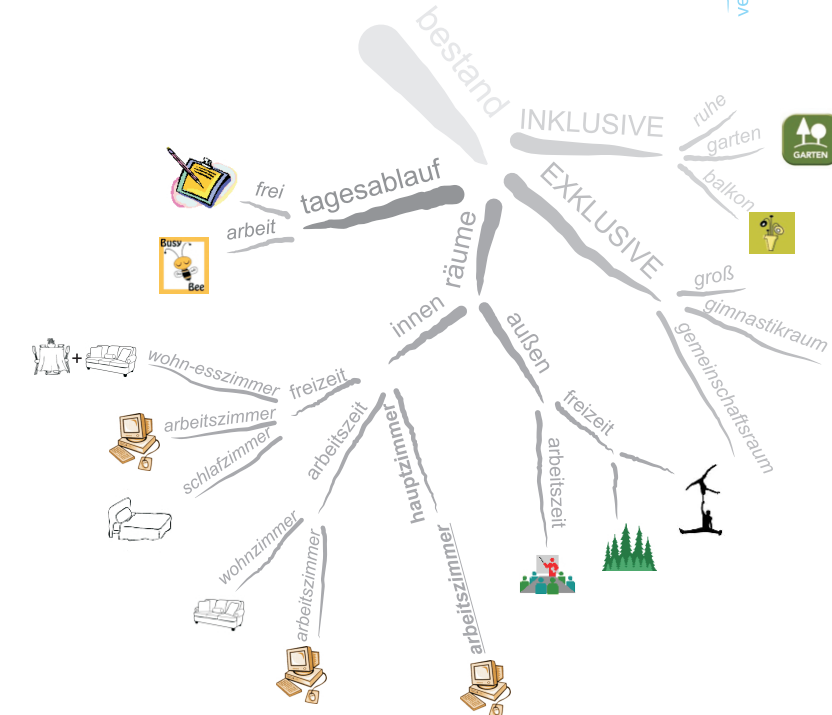

DI Doris Dockner

Lehrvortragende am Wohnbauinstitut der TU Graz

Kontakt: dorisdockner.com

doris

- checkliste:
- hochwertige Materialien
 - Gemeinschaft
 - Privater Freibereich
 - Holz und Beton
 - bunte Farben
 - minimalistisch
 - Erholung
 - modern(zeitgemäß)
 - eckig und rund
 - transparent
 - gemütlich
 - Wohnen + Arbeiten
 - oberster Geschoß

systematisierung

e5-wohnexperimente

dockner house grundstück F3

nikola petković

lageplan 1_200

1-1

2-2

schnitte 1_100

e5-wohnexperimente

dockner house grundstück F3

nikola petković

perspektive

e5-wohnexperimente

dockner house grundstück F3

nikola petković

ansicht nord 1_100

e5-wohnexperimente

dockner house grundstück F3

nikola petković

ansicht süd 1_100

e5-wohnexperimente

dockner house grundstück F3

nikola petković

perspektive