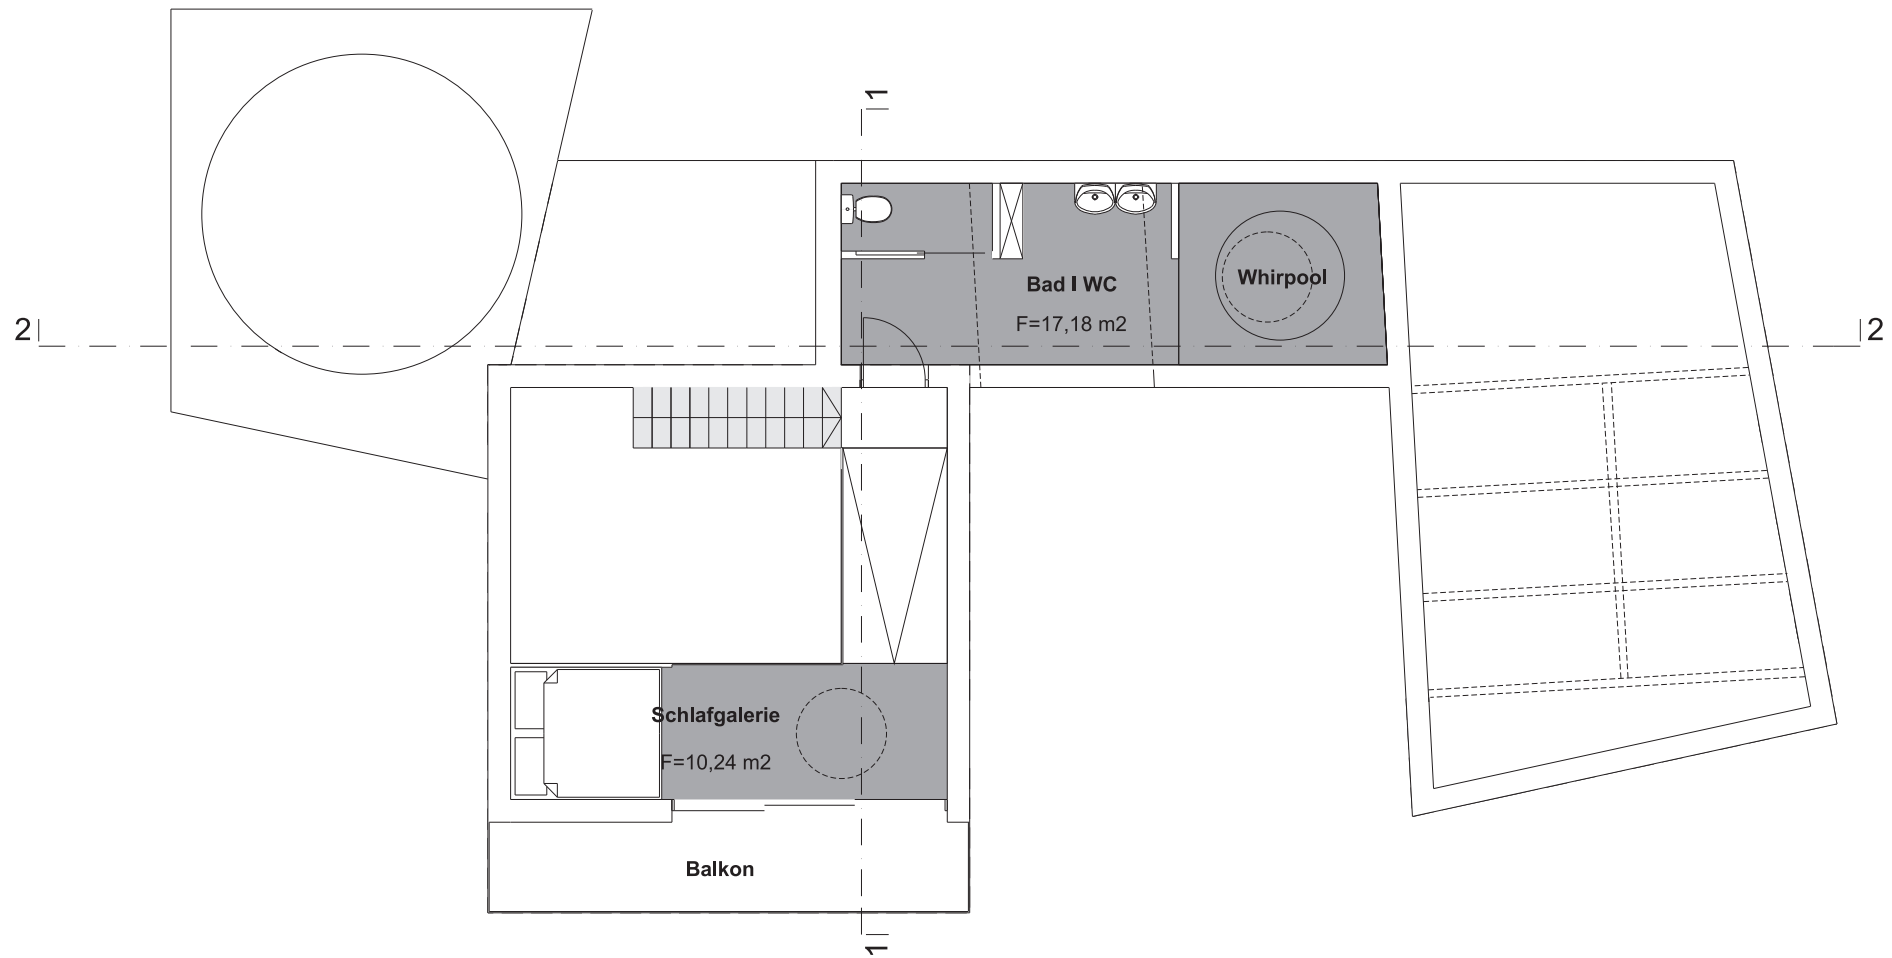

- gymnastik und wellness
- büro und arbeitszimmer
- wohnen
- garten und terrasse

privat

öffentlich

WAS Bedürfnisse	WIE Methode	WOZU Eigene Ansprüche	INWIEFERN Eigene Ansprüche	
Orientierung	Checkliste von mind-mapping Cutting Folding <i>Entlightment moment</i> Schematisierung und Collage Darstellung	Oberlichte -zur Beleuchtung dunklere Bereiche	Die Höhen anpassen	
Aussichte ins Freien		zwei Eingänge -klare Abtrennung zwischen öffentl. und privatem Bereich	Die Raumgrößen zu anpassen und zu dimensionieren	
Freiheit x2			Die Verbindungen zwischen unterschiedlichen Bereichen anzupassen	
Klarheit			Schwellenbereiche -sensible (Verbindung zwischen Wohn- und Wellnessbereich) und kritische /wichtige Verbindung zwischen Wohn- und Arbeitsbereich	Öffnungen und Blicke nach außen anpassen und überlegen, offen I geschlossen
Gymnastikraum -öffentl. Bereich				
Arbeiten halb-öffentl. Bereich				

systematisierung

e5-wohnexperimente

dockner house grundstück F3

nikola petković

lageplan 1_200

1-1

2-2

schnitte 1_100

e5-wohnexperimente

dockner house grundstück F3

nikola petković

perspektive

e5-wohnexperimente

dockner house grundstück F3

nikola petković

ansicht nord 1_100