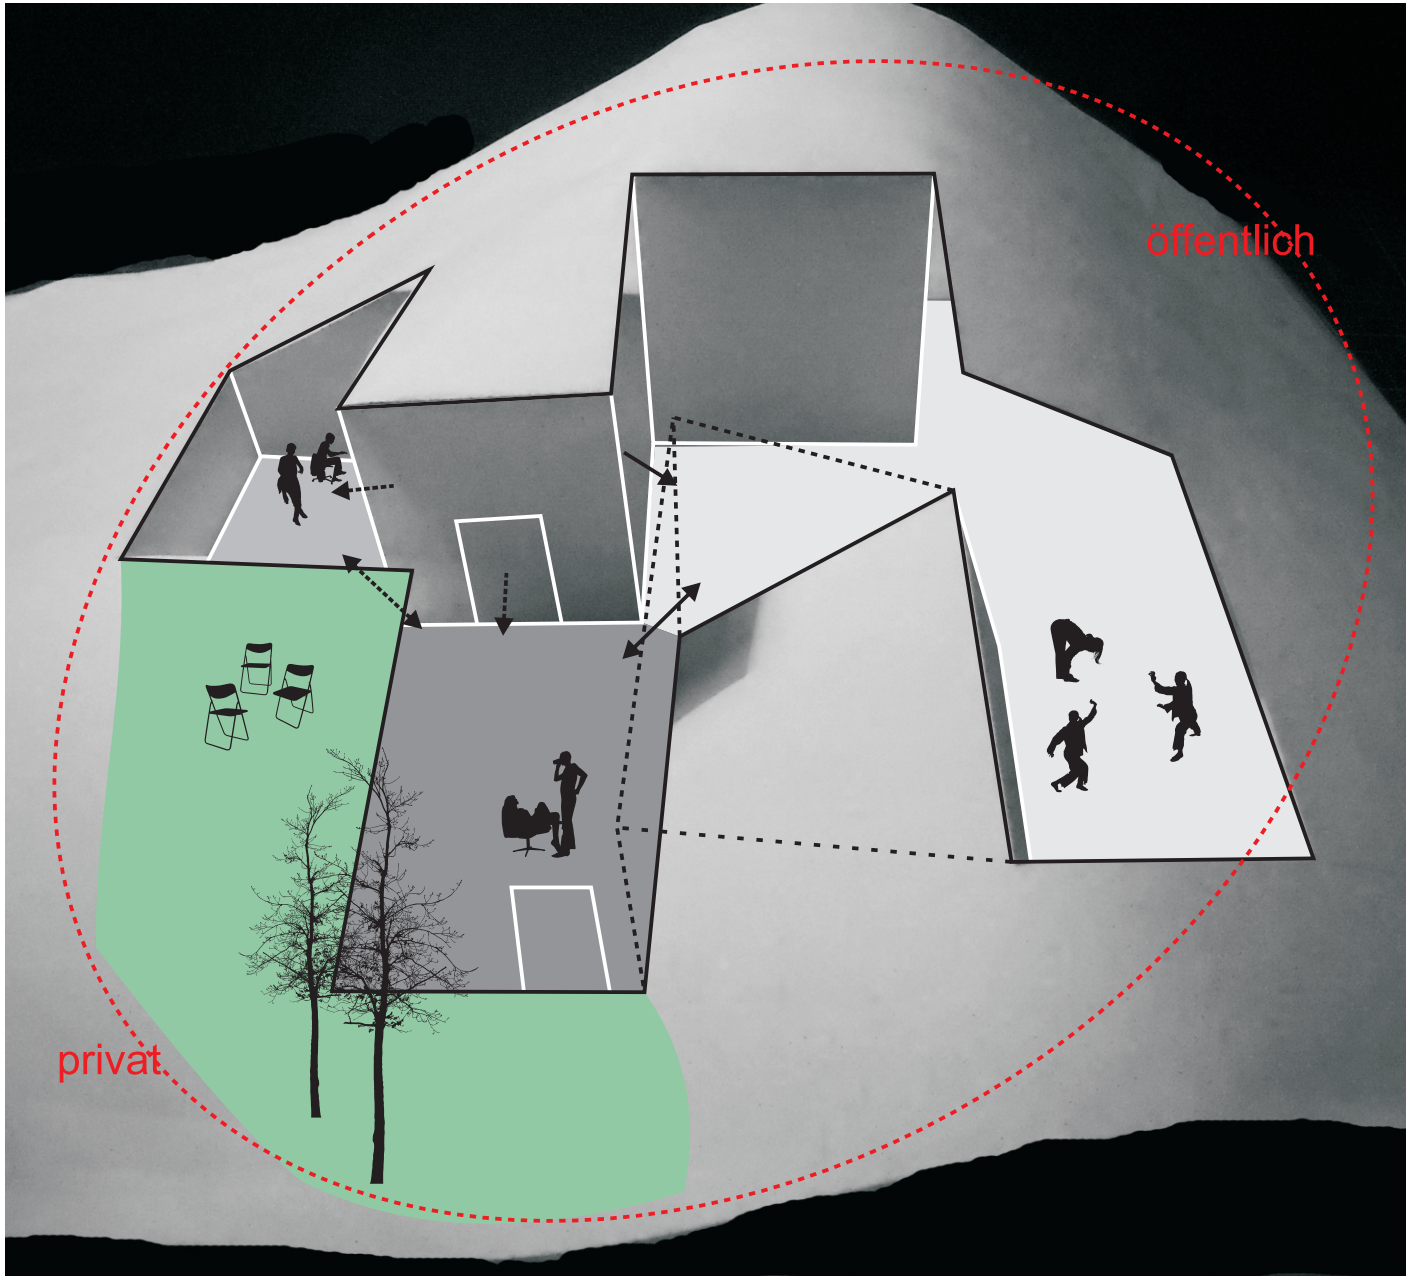

- gymnastik und wellness
- büro und arbeitszimmer
- wohnen
- garten und terrasse

privat

öffentlich

WAS Bedürfnisse	WIE Methode	WOZU Eigene Ansprüche	INWIEFERN Eigene Ansprüche	
Orientierung	Checkliste von mind-mapping Cutting Folding <i>Entlightment moment</i> Schematisierung und Collage Darstellung	Oberlichte -zur Beleuchtung dunklere Bereiche	Die Höhen anpassen	
Aussichte ins Freien		zwei Eingänge -klare Abtrennung zwischen öffentl. und privatem Bereich	Die Raumgrößen zu anpassen und zu dimensionieren	
Freiheit x2			Die Verbindungen zwischen unterschiedlichen Bereichen anzupassen	
Klarheit			Schwellenbereiche -sensible (Verbindung zwischen Wohn- und Wellnessbereich) und kritische /wichtige Verbindung zwischen Wohn- und Arbeitsbereich	Öffnungen und Blicke nach außen anpassen und überlegen, offen I geschlossen
Gymnastikraum -öffentl. Bereich				
Arbeiten halb-öffentl. Bereich				

systematisierung

e5-wohnexperimente

dockner house grundstück F3

nikola petković

lageplan 1_200

1-1

2-2

schnitte 1_100

e5-wohnexperimente

dockner house grundstück F3

nikola petković

perspektive

e5-wohnexperimente

dockner house grundstück F3

nikola petković

ansicht nord 1_100

e5-wohnexperimente

dockner house grundstück F3

nikola petković

ansicht süd 1_100

e5-wohnexperimente

dockner house grundstück F3

nikola petković

perspektive