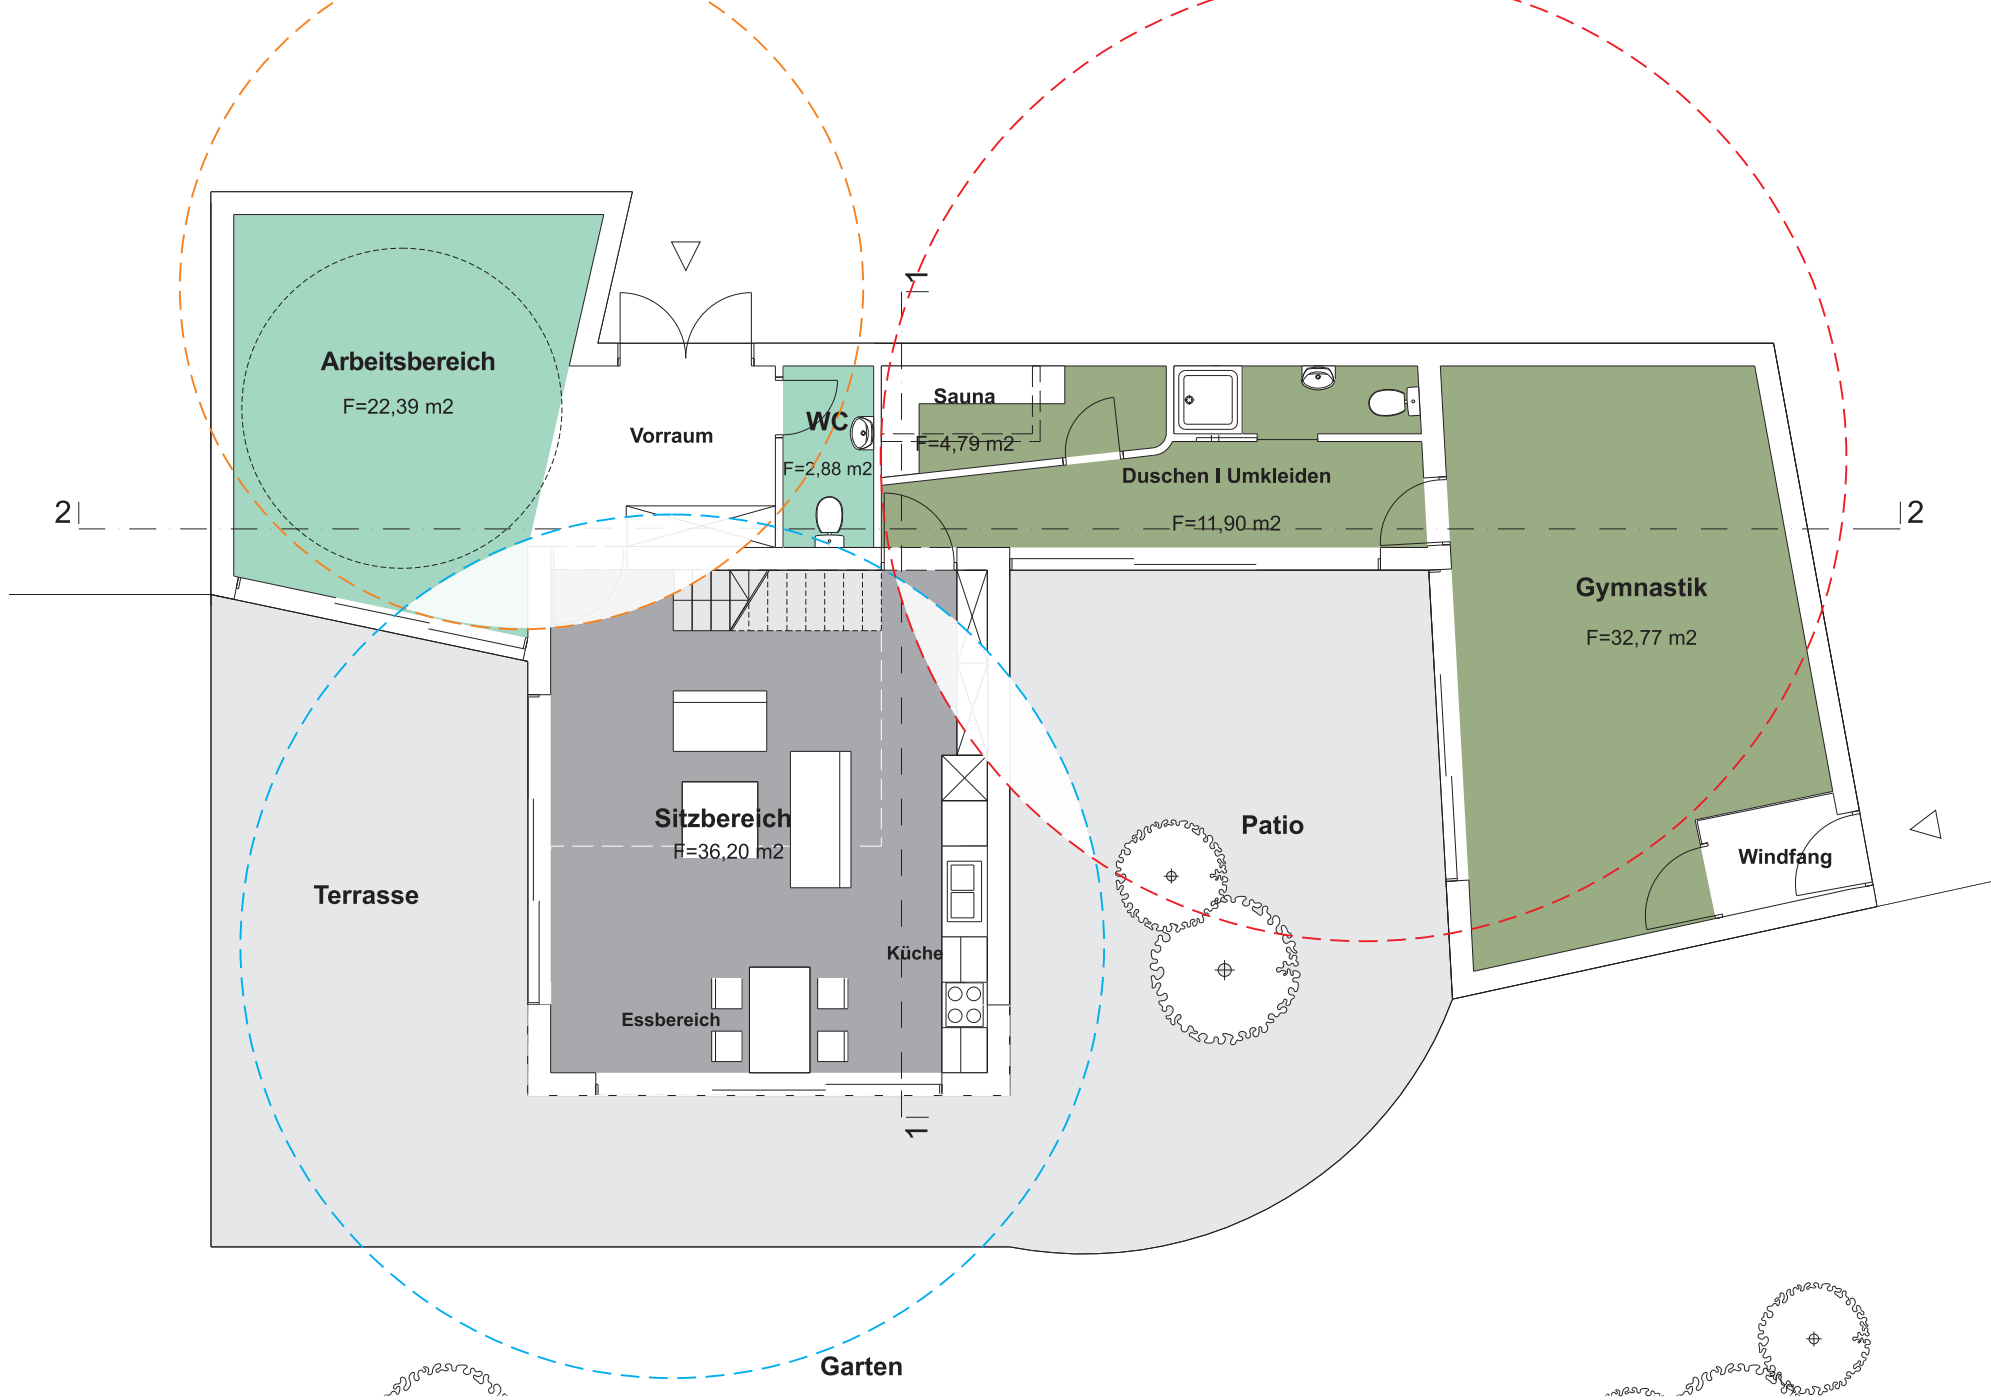

- gymnastik und wellness
- büro und arbeitszimmer
- wohnen
- garten und terrasse

privat

öffentlich

WAS Bedürfnisse	WIE Methode	WOZU Eigene Ansprüche	INWIEFERN Eigene Ansprüche	
Orientierung	Checkliste von mind-mapping Cutting Folding <i>Entlightment moment</i> Schematisierung und Collage Darstellung	Oberlichte -zur Beleuchtung dunklere Bereiche	Die Höhen anpassen	
Aussichte ins Freien		zwei Eingänge -klare Abtrennung zwischen öffentl. und privatem Bereich	Die Raumgrößen zu anpassen und zu dimensionieren	
Freiheit x2			Die Verbindungen zwischen unterschiedlichen Bereichen anzupassen	
Klarheit			Schwellenbereiche -sensible (Verbindung zwischen Wohn- und Wellnessbereich) und kritische /wichtige Verbindung zwischen Wohn- und Arbeitsbereich	Öffnungen und Blicke nach außen anpassen und überlegen, offen I geschlossen
Gymnastikraum -öffentl. Bereich				
Arbeiten halb-öffentl. Bereich				

systematisierung

e5-wohnexperimente

dockner house grundstück F3

nikola petković

lageplan 1_200

1-1

2-2

schnitte 1_100

e5-wohnexperimente

dockner house grundstück F3

nikola petković

perspektive

e5-wohnexperimente

dockner house grundstück F3

nikola petković

ansicht nord 1_100

e5-wohnexperimente

dockner house grundstück F3

nikola petković

ansicht süd 1_100

e5-wohnexperimente

dockner house grundstück F3

nikola petković

perspektive